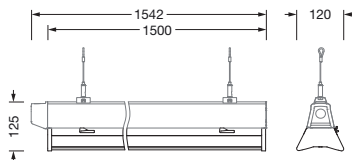

Bestillingsnummer: 51TD16CN69XG | GTIN (EAN): 4069025113795

Produktbeskrivelse:

Licross® 11 Performance MO, armaturinnsats, fra stålplate, galvanisert, båndlakkert, hvit, lengde: 1.500mm, bredde: 120mm, høyde: 123mm, LED anslått lysfluks: 8.960lm, lysfarge: 865, forkoblingsenhet: PÅ/AV multilumen, CLOi, med støpsel, 3-polet, med fasevalg, strømtilkobling: 220..240V, AC, 50/60Hz, begynnelse av levetid: 49W, slutten av levetid: 55W, kabling halogenfri, primær lysstyring med linse, fra plast, primært lystekn. deksel: deksel, fra PMMA, lysutstråling: direkte/indirekte spredende, primær lyskarakteristikk: symmetrisk, kapslingsgrad (totalt): IP54, beskyttelsesklasse (totalt): VK I (vernejording), kontrolltegn: CE, ENEC, VDE, UKCA, vernemerking: D ved bruk i et miljø med ikke-ledende støv med tilsvarende tilbehør, slagfasthet: IK06, tillatt omg.temperatur for innendørs bruk: -35..+40°C, oppfyller kravene til IFS (International Featured Standards) når det gjelder sikkerhet og kvalitet i matvareindustrien, reduksjon av tillatt maksimal omgivelsestemperatur med 5°C ved takmontering, LABS-konformitetstestet i henhold til VDMA 24364:2018-05, pakningsenhet: 1 stykk

Bestykning: LED
Vekt (kg): 3,1
GTIN (EAN): 4069025113795