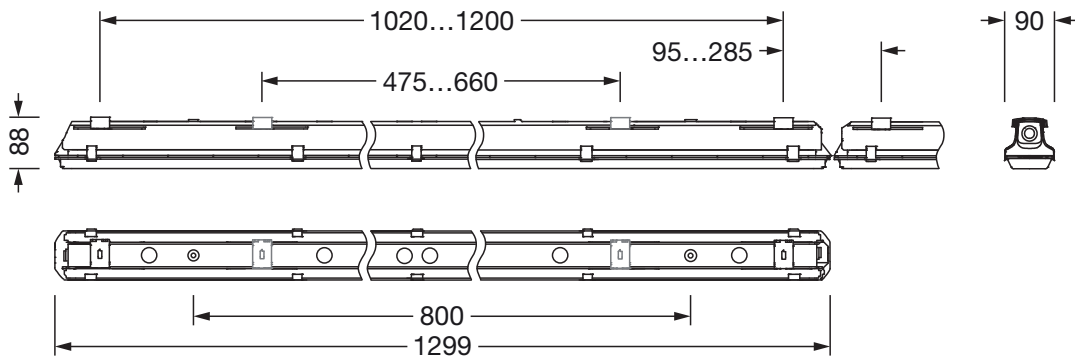

Bestillingsnummer: 51FB207L447K3G | GTIN (EAN): 4069025131683

Mål:

Det er obligatorisk at monteringsanvisningene må følges når du planlegger og installerer den elektriske installasjonen (finner du på www.siteco.com)
Toleranser relatert til termiske, elektriske og fotometriske data i henhold til IEC 62722
Versjon 07.06.2024 – Med forbehold om endringer og feil – Påse at du alltid bruker siste versjon –