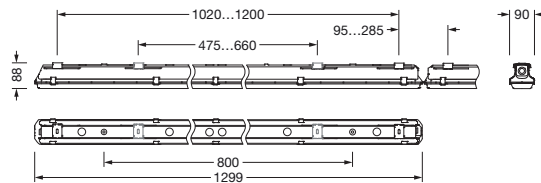

IP 66 IK 08

Bestykning: LED
Vekt (kg): 2,6
GTIN (EAN): 4069025131683