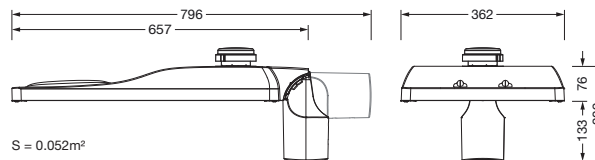

Bestillingsnummer: 5XH8D35N08TA | GTIN (EAN): 4069025104830

Produktbeskrivelse:

Streetlight SL 31 maxi NEMA (7pin), Desk-Remote mastarmatur for toppdel, sideinngang; lysstyring med linse fra PMMA; lysfordeling: ST1.0a, direkte asymmetrisk spredende, for plass- og veibelysning iht. standard; LED: lysfluks: 32.370lm, lysfarge: 730, fargetemperatur: 3000K; lysutbytte: 148,7lm/W; styring: forhåndsinnstilling: lineær dimmekarakteristikk, fleksibel lysfluksparametrisering, tidsbestemt lysstyring, konstant lysstrømstyring, intelligent temperaturretur-regulering i EVG og i LED-modulen, overopphetingsvern; armaturhus, fra aluminium presstøpt, Siteco® metallisk grå (DB 702S), korrosivitetskategori C5 high i henhold til DIN EN ISO 12944; deksel fra herdet sikkerhetsglass, klar, kan åpnes uten bruk av verktøy; mastflens fra aluminium presstøpt, Siteco® metallisk grå (DB 702S), toppmål: 76/60mm, mastflens medfølger umontert; med ledning H07RN-F 3x 1,5mm², ledningslengde: 14,5m, tilkoblingsledning formontert; strømtilkobling: 220..240V, AC, 50/60Hz; strømforbruk (ved begynnelse av levetiden): 217,7W / (ved slutten av levetiden): 235,3W / (ved redusert drift 50%): 100,1W; kapslingsgrad (totalt): IP66; beskyttelsesklasse (totalt): VK I (vernejordning); slagfasthet: IK09; kontrolltegn: CE, ENEC, ENEC+, VDE, UKCA; tillatt driftsomgivelsestemperatur for utendørs bruk: -40..+50°C; pakningsenhet: 1 stykk

Bestykning: LED
 Vekt (kg): 12,5
 GTIN (EAN): 4069025104830

Bestillingsnummer: 5XH8D35N08TA | GTIN (EAN): 4069025104830

Detaljert teknisk beskrivelse:

Hovedegenskaper

- Produkttype: mastarmatur
- Produktnavn: Streetlight SL 31 maxi
- Bestillingsnummer: 5XH8D35N08TA

Dimensjoner, Vekt

- Vekt: 12,5kg
- Masttopp: toppmål: 76/60mm

Lysemisjon

- Lysemisjon: 0% ved 0° helling

Levetid

- Anslått levetid: 100000 t ved OT = 25°C

Bestillingsnummer: 5XH8D35N08TA | GTIN (EAN): 4069025104830