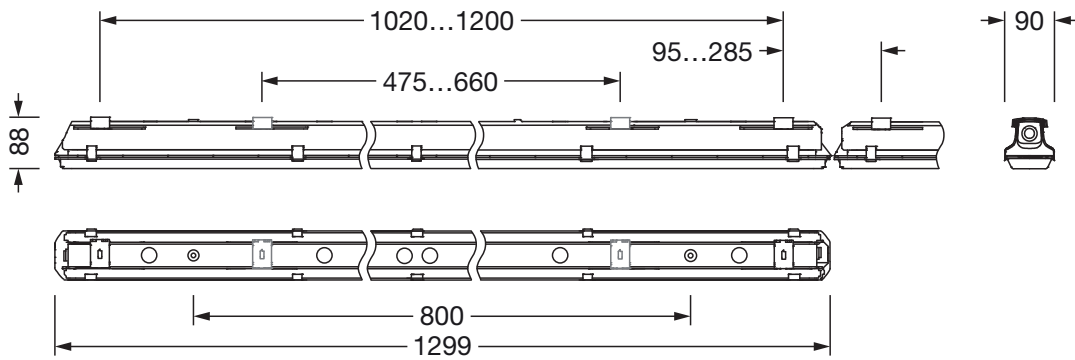

Montasje

- Montasjetype, montasjested: nedhengt montering, utenpåliggende, horisontal montering, vertikal montering, på taket, på veggen, på Licross®-montasjeskinne
- Anordning: enkelanordning/rekkemontering
- Tillegg: armatur inkludert monteringstilbehør for takmontering; for andre typer installasjon: bestill installasjonstilbehør separat

Bestillingsnummer: 51FB20DL440K | GTIN (EAN): 4069025131720

Detaljert teknisk beskrivelse:

Elektrisk tilkobling

- Tilkobling: klemme, 5-polet, maks. 2,5mm²
- Nominell spenning: 220..240V, 50/60Hz, AC

Dimensjoner, Vekt

- Lengde: 1299mm
- Bredde: 90mm
- Høyde: 88mm
- Vekt: 2,1kg

Levetid

- Anslått levetid: 50000 t (L80/B50) ved OT = 25°C

Bestillingsnummer: 51FB20DL440K | GTIN (EAN): 4069025131720

Mål:

Det er obligatorisk at monteringsanvisningene må følges når du planlegger og installerer den elektriske installasjonen (finner du på www.siteco.com)
Toleranser relatert til termiske, elektriske og fotometriske data i henhold til IEC 62722
Versjon 07.06.2024 – Med forbehold om endringer og feil – Påse at du alltid bruker siste versjon –