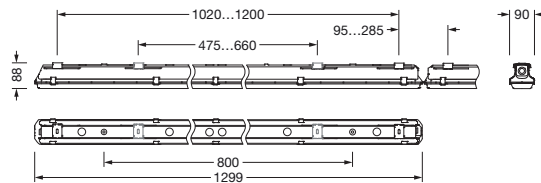

Bestillingsnummer: 51FB20DL440K | GTIN (EAN): 4069025131720

Produktbeskrivelse:

Monsun® 21, våtromsarmatur, kjettingopphenger, primært lystekn. deksel: dekkasse, fra PC, lysutstråling: direkte spredende, primær lyskarakteristikk: symmetrisk, monteringsstype: nedhengt montering, utenpåliggende, horisontal montering, vertikal montering, LED, anslått lysfluks: 4.320lm, lysutbytte: 159lm/W, lysfarge: 840, fargetemperatur: 4000K, forkoblingsenhet: HF-DALI, med klemme, 5-polet, maks. 2,5mm², strømtilkobling: 220..240V, AC, 50/60Hz, anslått effekt: 27W, armaturhus, fra plast, glassfiberforsterket, ubehandlet, lysegrå, inkl. kjettingopphenger, lengde: 1.299mm, bredde: 90mm, høyde: 88mm, dekkasselås, fra rustfritt stål (V2A), sett for utenpåliggende montering, fra rustfritt stål (V2A), kjettingopphenger, fra rustfritt stål (V2A), kapslingsgrad (totalt): IP66, beskyttelsesklasse (totalt): VK I (vernejording), kontrolltegn: CE, ENEC, VDE, UKCA, vernemerking: D, slagfasthet: IK08, tillatt driftsomgivelsestemperatur: -25..+35°C, norm: EN 50419, EN 60598-2-1, oppfyller kravene til IFS (International Featured Standards) når det gjelder sikkerhet og kvalitet i matvareindustrien, for innvendig montering eller utvendig montering under tak, ingen direkte snøpåvirkning, ingen direkte solinnstråling, intet direkte regn, LABS-konformitetstestet i henhold til VDMA 24364:2018-05, kontakt din salgsrådgiver før du bruker armaturene i applikasjoner med uklar kjemisk eksponering, store temperatursvingninger eller kondensdannende fuktighet, pakningsenhet: 1 stykk

Bestykning: LED
Vekt (kg): 2,1
GTIN (EAN): 4069025131720