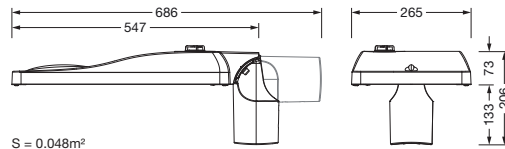

Bestillingsnummer: 5XH2D31S08GA | GTIN (EAN): 4069025101884

Produktbeskrivelse:

Streetlight SL 31 mini D4i, Desk-Remote mastarmatur for toppdel, sideinngang; lysstyring med linse fra PMMA; lysfordeling: ST1.0a, direkte asymmetrisk spredende, for plass- og veibelysning iht. standard; LED: lysfluks: 5.880lm, lysfarge: 730, fargetemperatur: 3000K; lysutbytte: 149,6lm/W; styring: forhåndsinnstilling: logaritmisk dimmekarakteristikk, fleksibel lysfluksparametrisering, tidsbestemt lysstyring, konstant lysstrømstyring, effektreduksjon, intelligent temperaturretur-regulering i EVG og i LED-modulen, overopphetingsvern; armaturhus, fra aluminium presstøpt, Siteco® metallisk grå (DB 702S), korrosivitetskategori C5 high i henhold til DIN EN ISO 12944; deksel fra herdet sikkerhetsglass, klar, mastflens fra aluminium presstøpt, Siteco® metallisk grå (DB 702S), toppmål: 76/60mm, mastflens medfølger umontert; med ledning H07RN-F 2x 1,5mm², ledningslengde: 6,5m, tilkoblingsledning formontert; strømtilkobling: 220..240V, AC, 50/60Hz; strømforbruk (ved begynnelse av levetiden): 39,3W / (ved slutten av levetiden): 40,7W / (ved redusert drift 50%): 18,1W; kapslingsgrad (totalt): IP66; beskyttelsesklasse (totalt): VK II (verneisolert); slagfasthet: IK09; kontrolltegn: CE, ENEC, ENEC+, VDE, UKCA, ZD4i; tillatt driftsomgivelsestemperatur for utendørs bruk: -40..+50°C; pakningsenhet: 1 stykk

Bestykning: LED
 Vekt (kg): 6,3
 GTIN (EAN): 4069025101884

Bestillingsnummer: 5XH2D31S08GA | GTIN (EAN): 4069025101884

Detaljert teknisk beskrivelse:

Hovedegenskaper

- Produkttype: mastarmatur
- Produktnavn: Streetlight SL 31 mini
- Bestillingsnummer: 5XH2D31S08GA

Dimensjoner, Vekt

- Vekt: 6,3kg
- Masttopp: toppmål: 76/60mm

Lysemisjon

- Lysemisjon: 0% ved 0° helling

Levetid

- Anslått levetid: 100000 t ved OT = 25°C

Bestillingsnummer: 5XH2D31S08GA | GTIN (EAN): 4069025101884

Mål:

S = 0.048m²