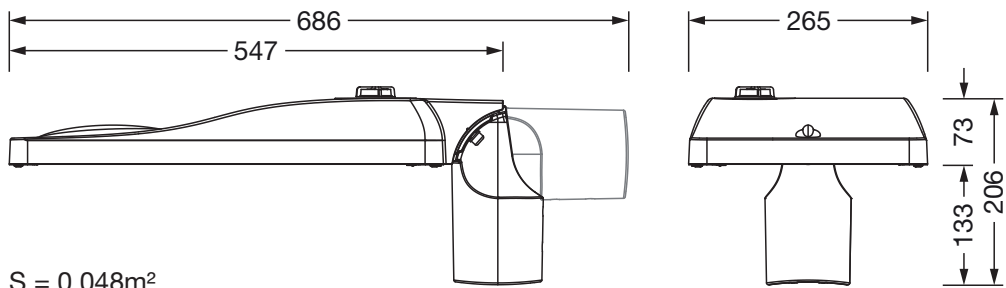

Dimensjoner, Vekt

- Vekt: 6,3kg
- Masttopp: toppmål: 76/60mm

Lysemisjon

- Lysemisjon: 0% ved 0° helling

Levetid

- Anslått levetid: 100000 t ved OT = 25°C

Bestillingsnummer: 5XH2D31S08GA | GTIN (EAN): 4069025101884

Mål:

S = 0.048m²