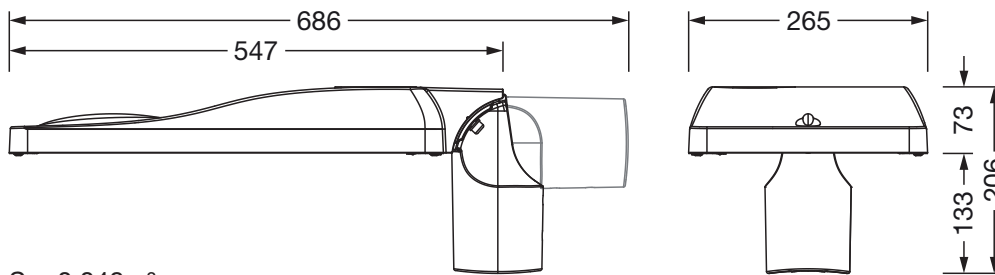

Montasje

- Montasjetype, montasjested: sideinngang, toppdel, på mast

Elektrisk tilkobling

- Tilkobling: ledning H07RN-F 2x 1,5mm²
- Nominell spenning: 220..240V, 50/60Hz, AC
- Støtspenningsfasthet: 10kV 1,2/50µs
- Tilkoblingsledning: formontert, L= 6,5m

Dimensjoner, Vekt

- Vekt: 6,3kg
- Masttopp: toppmål: 76/60mm

Lysemisjon

- Lysemisjon: 0% ved 0° helling

Levetid

- Anslått levetid: 100000 t ved OT = 25°C

Bestillingsnummer: 5XH2D3AA08GA | GTIN (EAN): 4069025102126

Mål:

S = 0.048m²