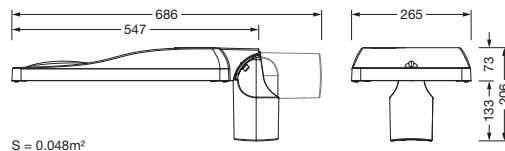

Bestillingsnummer: 5XH2D3AA08GA | GTIN (EAN): 4069025102126

Produktbeskrivelse:

Streetlight SL 31 mini Easy mastarmatur for toppdel, sideinngang; lysstyring med linse fra PMMA; lysfordeling: ST1.0a, direkte asymmetrisk spredende, for plass- og veibelysning iht. standard; LED: lysfluks: 5.710lm, lysfarge: 730, fargetemperatur: 3000K; lysutbytte: 153,1lm/W; styring: overopphetingsvern, intelligent temperaturretur-regulering i EVG og i LED-modulen, konstant lysstrømstyring, tidsbestemt lysstyring, fleksibel lysfluksparametrisering, forhåndsinnstilling: lineær dimmekarakteristikk; armaturhus, fra aluminium presstøpt, Siteco® metallisk grå (DB 702S), korrosivitetskategori C5 high i henhold til DIN EN ISO 12944; deksel fra herdet sikkerhetsglass, klar, mastflens fra aluminium presstøpt, Siteco® metallisk grå (DB 702S), toppmål: 76/60mm, mastflens medfølger umontert; med ledning H07RN-F 2x 1,5mm², ledningslengde: 6,5m, tilkoblingsledning formontert; strømtilkobling: 220..240V, AC, 50/60Hz; strømforbruk (ved begynnelse av levetiden): 37,3W / (ved slutten av levetiden): 38,7W / (ved redusert drift 50%): 17,5W; kapslingsgrad (totalt): IP66; beskyttelsesklasse (totalt): VK II (verneisolert); slagfasthet: IK09; kontrolltegn: CE, ENEC, ENEC+, VDE, UKCA; tillatt driftsomgivelsestemperatur for utendørs bruk: -40..+50°C; pakningsenhet: 1 stykk

Bestykning: LED
 Vekt (kg): 6,3
 GTIN (EAN): 4069025102126

S = 0.048m²

Bestillingsnummer: 5XH2D3AA08GA | GTIN (EAN): 4069025102126

Detaljert teknisk beskrivelse:

Hovedegenskaper

- Produkttype: mastarmatur
- Produktnavn: Streetlight SL 31 mini
- Bestillingsnummer: 5XH2D3AA08GA

Dimensjoner, Vekt

- Vekt: 6,3kg
- Masttopp: toppmål: 76/60mm

Lysemisjon

- Lysemisjon: 0% ved 0° helling

Levetid

- Anslått levetid: 100000 t ved OT = 25°C

Bestillingsnummer: 5XH2D3AA08GA | GTIN (EAN): 4069025102126

Mål:

S = 0.048m²