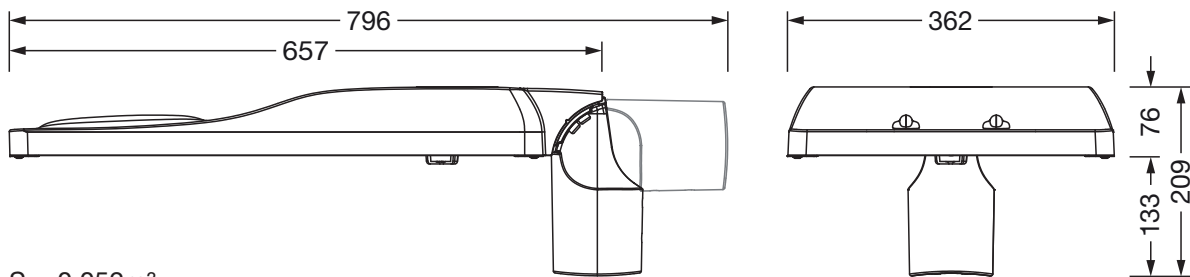

Dimensjoner, Vekt

- Vekt: 11,9kg
- Masttopp: toppmål: 76/60mm

Lysemisjon

- Lysemisjon: 0% ved 0° helling

Levetid

- Anslått levetid: 100000 t ved OT = 25°C

Bestillingsnummer: 5XH8D31R08SA | GTIN (EAN): 4069025104687

Mål:

S = 0.052m²