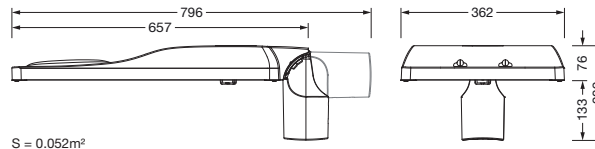

Bestillingsnummer: 5XH8D31R08SA | GTIN (EAN): 4069025104687

Produktbeskrivelse:

Streetlight SL 31 maxi D4i, Desk-Remote mastarmatur for toppdel, sideinngang; lysstyring med linse fra PMMA; lysfordeling: ST1.0a, direkte asymmetrisk spredende, for plass- og veibelysning iht. standard; LED: lysfluks: 28.310lm, lysfarge: 730, fargetemperatur: 3000K; lysutbytte: 133,9lm/W; styring: forhåndsinnstilling: logaritmisk dimmekarakteristikk, fleksibel lysfluksparametrisering, tidsbestemt lysstyring, konstant lysstrømstyring, effektreduksjon, intelligent temperaturretur-regulering i EVG og i LED-modulen, overopphetingsvern; armaturhus, fra aluminium presstøpt, Siteco® metallisk grå (DB 702S), korrosivitetskategori C5 high i henhold til DIN EN ISO 12944; deksel fra herdet sikkerhetsglass, klar, kan åpnes uten bruk av verktøy; mastflens fra aluminium presstøpt, Siteco® metallisk grå (DB 702S), toppmål: 76/60mm, mastflens medfølger umontert; med ledning H07RN-F 2x 1,5mm², ledningslengde: 14,5m, tilkoblingsledning formontert; strømtilkobling: 220..240V, AC, 50/60Hz; strømforbruk (ved begynnelse av levetiden): 211,4W / (ved slutten av levetiden): 238W / (ved redusert drift 50%): 88,1W; kapslingsgrad (totalt): IP66; beskyttelsesklasse (totalt): VK II (verneisolert); slagfasthet: IK09; kontrolltegn: CE, ENEC, ENEC+, VDE, UKCA, ZD4i; tillatt driftsomgivelsestemperatur for utendørs bruk: -40..+50°C; pakningsenhet: 1 stykk

Bestykning: LED
 Vekt (kg): 11,9
 GTIN (EAN): 4069025104687

S = 0.052m²

Bestillingsnummer: 5XH8D31R08SA | GTIN (EAN): 4069025104687

Detaljert teknisk beskrivelse:

Hovedegenskaper

- Produkttype: mastarmatur
- Produktnavn: Streetlight SL 31 maxi
- Bestillingsnummer: 5XH8D31R08SA

Dimensjoner, Vekt

- Vekt: 11,9kg
- Masttopp: toppmål: 76/60mm

Lysemisjon

- Lysemisjon: 0% ved 0° helling

Levetid

- Anslått levetid: 100000 t ved OT = 25°C

Bestillingsnummer: 5XH8D31R08SA | GTIN (EAN): 4069025104687