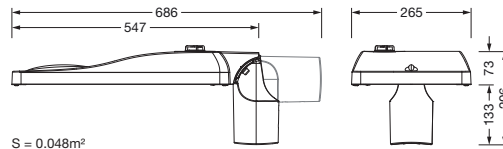

Bestillingsnummer: 5XH6D3AS08GA | GTIN (EAN): 4069025104274

Produktbeskrivelse:

Streetlight SL 31 mini D4i mastarmatur for toppdel, sideinngang; lysstyring med linse fra PMMA; lysfordeling: ST1.0a, direkte asymmetrisk spredende, for plass- og veibelysning iht. standard; LED: lysfluks: 5.880lm, lysfarge: 730, fargetemperatur: 3000K; lysutbytte: 149,6lm/W; styring: forhåndsinnstilling: logaritmisk dimmekarakteristikk, fleksibel lysfluksparametrisering, tidsbestemt lysstyring, konstant lysstrømstyring, effektreduksjon, intelligent temperaturretur-regulering i EVG og i LED-modulen, overopphetingsvern; armaturhus, fra aluminium presstøpt, Siteco® metallisk grå (DB 702S), korrosivitetskategori C5 high i henhold til DIN EN ISO 12944; deksel fra herdet sikkerhetsglass, klar, kan åpnes uten bruk av verktøy; mastflens fra aluminium presstøpt, Siteco® metallisk grå (DB 702S), toppmål: 76/60mm, mastflens medfølger umontert; med ledning H07RN-F 2x 1,5mm², ledningslengde: 6,5m, tilkoblingsledning formontert; strømtilkobling: 220..240V, AC, 50/60Hz; strømforbruk (ved begynnelse av levetiden): 39,3W / (ved slutten av levetiden): 40,7W / (ved redusert drift 50%): 18,1W; kapslingsgrad (totalt): IP66; beskyttelsesklasse (totalt): VK II (verneisolert); slagfasthet: IK09; kontrolltegn: CE, ENEC, ENEC+, VDE, UKCA, ZD4i; tillatt driftsomgivelsestemperatur for utendørs bruk: -40..+50°C; pakningsenhet: 1 stykk

Bestykning: LED
 Vekt (kg): 6,3
 GTIN (EAN): 4069025104274

Bestillingsnummer: 5XH6D3AS08GA | GTIN (EAN): 4069025104274

Detaljert teknisk beskrivelse:

Hovedegenskaper

- Produkttype: mastarmatur
- Produktnavn: Streetlight SL 31 mini
- Bestillingsnummer: 5XH6D3AS08GA

Dimensjoner, Vekt

- Vekt: 6,3kg
- Masttopp: toppmål: 76/60mm

Lysemisjon

- Lysemisjon: 0% ved 0° helling

Levetid

- Anslått levetid: 100000 t ved OT = 25°C

Bestillingsnummer: 5XH6D3AS08GA | GTIN (EAN): 4069025104274

Mål:

S = 0.048m²