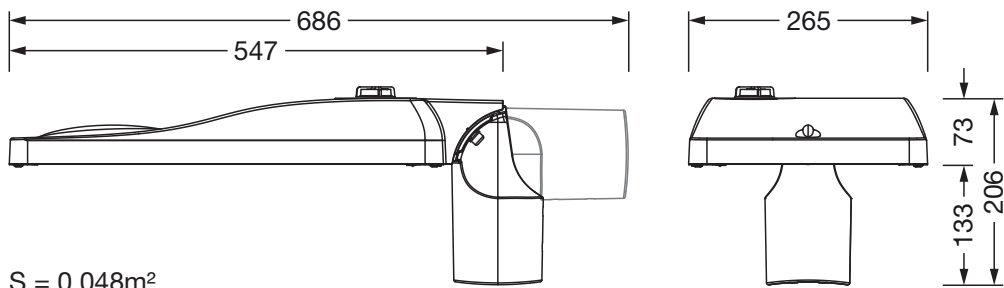

Dimensjoner, Vekt

- Vekt: 6,3kg
- Masttopp: toppmål: 76/60mm

Lysemisjon

- Lysemisjon: 0% ved 0° helling

Levetid

- Anslått levetid: 100000 t ved OT = 25°C

Bestillingsnummer: 5XH6D3AS08GA | GTIN (EAN): 4069025104274

Mål:

S = 0.048m²