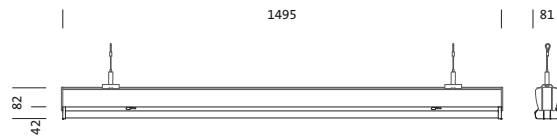

Bestillingsnummer: 53BM812CV6C5D2 | GTIN (EAN): 4069025123114

Produktbeskrivelse:

Modario® 31 Gen.2, armaturinnsats, fra stålplate, båndlakkert, hvit, lengde: 1.495mm, bredde: 81mm, høyde: 82mm, 5x systemmål, systemmål: 299mm, LED anslått lysfluks: 12.660lm, lysfarge: 865, forkoblingsenhet: PÅ/AV multilumen, CLOi, med støpsel, 3-polet, med fasevalg, strømtilkobling: 220..240V, AC, 50/60Hz, begynnelse av levetid: 69W, slutten av levetid: 82W, gjennomgående ledningsføring tilgjengelig i systemmål, primært lystekn. deksel: deksel, fra PMMA, lysutstråling: direkte spredende, primær lyskarakteristikk: symmetrisk, kapslingsgrad (totalt): IP20, kapslingsgrad (LED-rom): IP50, beskyttelsesklasse (totalt): VK I (vernejording), kontrolltegn: CE, ENEC, VDE, UKCA, slagfasthet: IK03, tillatt omg.temperatur for innendørs bruk: -35..+35°C, oppfyller kravene til IFS (International Featured Standards) når det gjelder sikkerhet og kvalitet i matvareindustrien, reduksjon av tillatt maksimal omgivelsestemperatur med 5°C ved takmontering, IP40 ved bruk av valgfritt tilbehør 5TP9018, pakningsenhet: 1 stykk

Bestykning: LED
Vekt (kg): 1,9
GTIN (EAN): 4069025123114