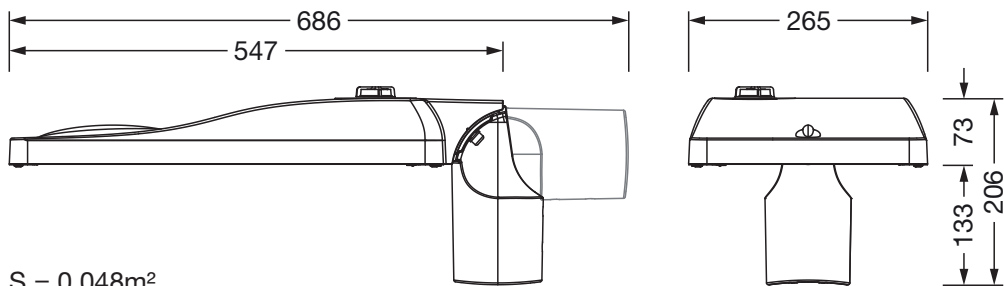

Dimensjoner, Vekt

- Vekt: 6,5kg
- Masttopp: toppmål: 76/60mm

Lysemisjon

- Lysemisjon: 0% ved 0° helling

Levetid

- Anslått levetid: 100000 t ved OT = 25°C

Bestillingsnummer: 5XH2D31S08HA | GTIN (EAN): 4069025101907

Mål:

S = 0.048m²