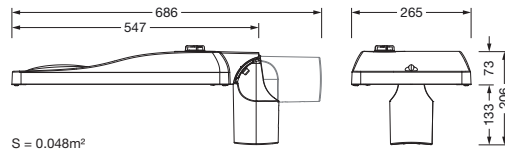

Bestillingsnummer: 5XH2D31S08HA | GTIN (EAN): 4069025101907

Produktbeskrivelse:

Streetlight SL 31 mini D4i, Desk-Remote mastarmatur for toppdel, sideinngang; lysstyring med linse fra PMMA; lysfordeling: ST1.0a, direkte asymmetrisk spredende, for plass- og veibelysning iht. standard; LED: lysfluks: 9.230lm, lysfarge: 730, fargetemperatur: 3000K; lysutbytte: 135,3lm/W; styring: forhåndsinnstilling: logaritmisk dimmekarakteristikk, fleksibel lysfluksparametrisering, tidsbestemt lysstyring, konstant lysstrømstyring, effektreduksjon, intelligent temperaturretur-regulering i EVG og i LED-modulen, overopphetingsvern; armaturhus, fra aluminium presstøpt, Siteco® metallisk grå (DB 702S), korrosivitetskategori C5 high i henhold til DIN EN ISO 12944; deksel fra herdet sikkerhetsglass, klar, mastflens fra aluminium presstøpt, Siteco® metallisk grå (DB 702S), toppmål: 76/60mm, mastflens medfølger umontert; med ledning H07RN-F 2x 1,5mm², ledningslengde: 8,5m, tilkoblingsledning formontert; strømtilkobling: 220..240V, AC, 50/60Hz; strømforbruk (ved begynnelse av levetiden): 68,2W / (ved slutten av levetiden): 74,4W / (ved redusert drift 50%): 29,7W; kapslingsgrad (totalt): IP66; beskyttelsesklasse (totalt): VK II (verneisoleret); slagfasthet: IK09; kontrolltegn: CE, ENEC, ENEC+, VDE, UKCA, ZD4i; tillatt driftsomgivelsestemperatur for utendørs bruk: -40..+50°C; pakningsenhet: 1 stykk

Bestykning: LED
 Vekt (kg): 6,5
 GTIN (EAN): 4069025101907

Bestillingsnummer: 5XH2D31S08HA | GTIN (EAN): 4069025101907

Detaljert teknisk beskrivelse:

Hovedegenskaper

- Produkttype: mastarmatur
- Produktnavn: Streetlight SL 31 mini
- Bestillingsnummer: 5XH2D31S08HA

Dimensjoner, Vekt

- Vekt: 6,5kg
- Masttopp: toppmål: 76/60mm

Lysemisjon

- Lysemisjon: 0% ved 0° helling

Levetid

- Anslått levetid: 100000 t ved OT = 25°C

Bestillingsnummer: 5XH2D31S08HA | GTIN (EAN): 4069025101907

Mål:

S = 0.048m²