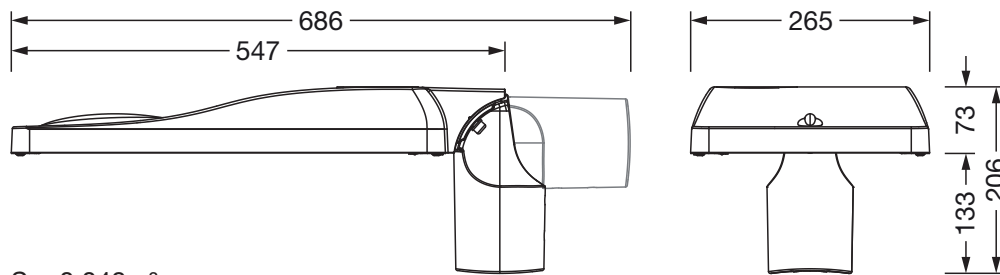

Montasje

- Montasjetype, montasjested: sideinngang, toppdel, på mast

Elektrisk tilkobling

- Tilkobling: ledning H07RN-F 2x 1,5mm²
- Nominell spenning: 220..240V, 50/60Hz, AC
- Støtspenningsfasthet: 10kV 1,2/50µs
- Tilkoblingsledning: formontert, L= 6,5m

Dimensjoner, Vekt

- Vekt: 6,3kg
- Masttopp: toppmål: 76/60mm

Lysemisjon

- Lysemisjon: 0% ved 0° helling

Levetid

- Anslått levetid: 100000 t ved OT = 25°C

Bestillingsnummer: 5XH2D31A08GA | GTIN (EAN): 4069025101648

Mål:

S = 0.048m²