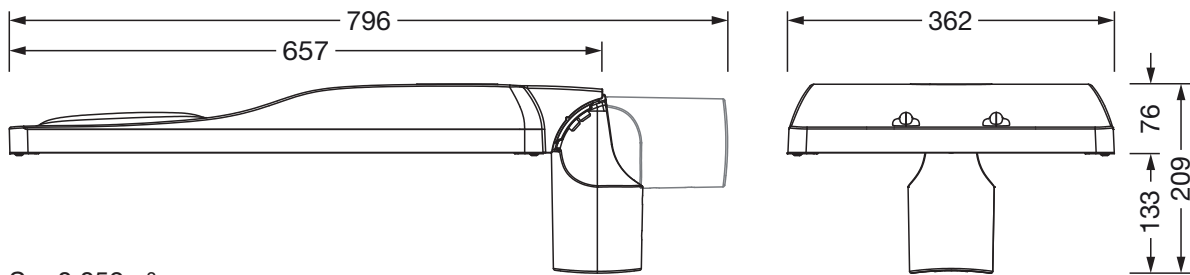

Montasje

- Montasjetype, montasjested: sideinngang, toppdel, på mast

Elektrisk tilkobling

- Tilkobling: ledning H07RN-F 3x 1,5mm²
- Nominell spenning: 220..240V, 50/60Hz, AC
- Støtspenningsfasthet: 10kV 1,2/50µs
- Tilkoblingsledning: formontert, L= 14,5m

Dimensjoner, Vekt

- Vekt: 14,2kg
- Masttopp: toppmål: 76/60mm

Lysemisjon

- Lysemisjon: 0% ved 0° helling

Levetid

- Anslått levetid: 100000 t ved OT = 25°C

Bestillingsnummer: 5XH8D31B08SA | GTIN (EAN): 4069025104625

Mål:

$S = 0.052\text{m}^2$