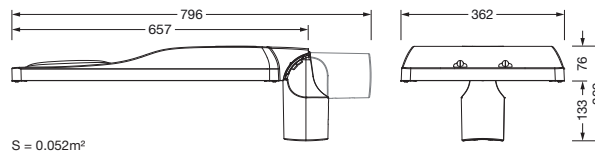

Bestillingsnummer: 5XH8D31B08SA | GTIN (EAN): 4069025104625

Produktbeskrivelse:

Streetlight SL 31 maxi Easy, LST, Desk-Remote mastarmatur for toppdel, sideinngang; lysstyring med linse fra PMMA; lysfordeling: ST1.0a, direkte asymmetrisk spredende, for plass- og veibelysning iht. standard; LED: lysfluks: 28.060lm, lysfarge: 730, fargetemperatur: 3000K; lysutbytte: 134,5lm/W; styring: forhåndsinnstilling: lineær dimmekarakteristikk, fleksibel lysfluksparametrisering, tidsbestemt lysstyring, konstant lysstrømstyring, effektreduksjon, intelligent temperaturretur-regulering i EVG og i LED-modulen, overopphetingsvern; armaturhus, fra aluminium presstøpt, Siteco® metallisk grå (DB 702S), korrosivitetskategori C5 high i henhold til DIN EN ISO 12944; deksel fra herdet sikkerhetsglass, klar, kan åpnes uten bruk av verktøy; mastflens fra aluminium presstøpt, Siteco® metallisk grå (DB 702S), toppmål: 76/60mm, mastflens medfølger umontert; med ledning H07RN-F 3x 1,5mm², ledningslengde: 14,5m, tilkoblingsledning formontert; strømtilkobling: 220..240V, AC, 50/60Hz; strømforbruk (ved begynnelse av levetiden): 208,6W / (ved slutten av levetiden): 233,1W / (ved redusert drift 50%): 88W; kapslingsgrad (totalt): IP66; beskyttelsesklasse (totalt): VK II (verneisolert); slagfasthet: IK09; kontrolltegn: CE, ENEC, ENEC+, VDE, UKCA; tillatt driftsomgivelsestemperatur for utendørs bruk: -40..+50°C; pakningsenhet: 1 stykk

Bestykning: LED
 Vekt (kg): 14,2
 GTIN (EAN): 4069025104625

Bestillingsnummer: 5XH8D31B08SA | GTIN (EAN): 4069025104625

Detaljert teknisk beskrivelse:

Hovedegenskaper

- Produkttype: mastarmatur
- Produktnavn: Streetlight SL 31 maxi
- Bestillingsnummer: 5XH8D31B08SA

Dimensjoner, Vekt

- Vekt: 14,2kg
- Masttopp: toppmål: 76/60mm

Lysemisjon

- Lysemisjon: 0% ved 0° helling

Levetid

- Anslått levetid: 100000 t ved OT = 25°C

Bestillingsnummer: 5XH8D31B08SA | GTIN (EAN): 4069025104625