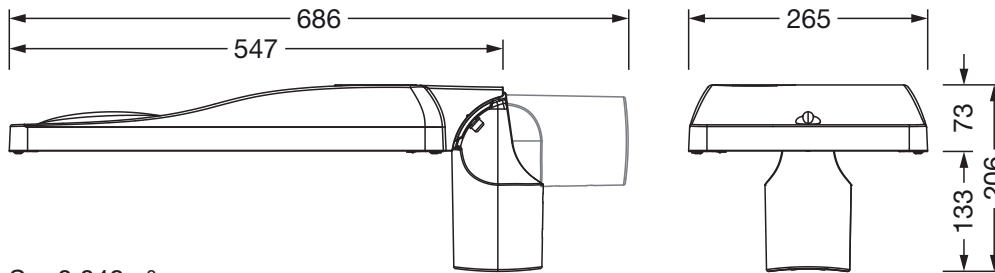

Montasje

- Montasjetype, montasjested: sideinngang, toppdel, på mast

Elektrisk tilkobling

- Tilkobling: ledning H07RN-F 2x 1,5mm²
- Nominell spenning: 220..240V, 50/60Hz, AC
- Støtspenningsfasthet: 10kV 1,2/50µs
- Tilkoblingsledning: formontert, L= 8,5m

Dimensjoner, Vekt

- Vekt: 6,5kg
- Masttopp: toppmål: 76/60mm

Lysemisjon

- Lysemisjon: 0% ved 0° helling

Levetid

- Anslått levetid: 100000 t ved OT = 25°C

Bestillingsnummer: 5XH6D31A08HA | GTIN (EAN): 4069025103666

Mål:

S = 0.048m²