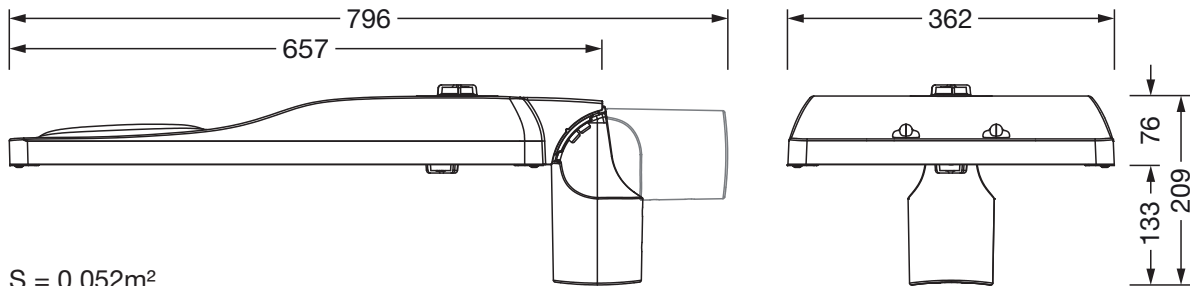

Montasje

- Montasjetype, montasjested: sideinngang, toppdel, på mast

Elektrisk tilkobling

- Tilkobling: ledning H07RN-F 2x 1,5mm²
- Nominell spenning: 220..240V, 50/60Hz, AC
- Støtspenningsfasthet: 10kV 1,2/50µs
- Tilkoblingsledning: formontert, L= 14,5m

Dimensjoner, Vekt

- Vekt: 11,9kg
- Masttopp: toppmål: 76/60mm

Lysemisjon

- Lysemisjon: 0% ved 0° helling

Levetid

- Anslått levetid: 100000 t ved OT = 25°C

Bestillingsnummer: 5XH8V31T08TA | GTIN (EAN): 4069025105097

Mål:

S = 0.052m²