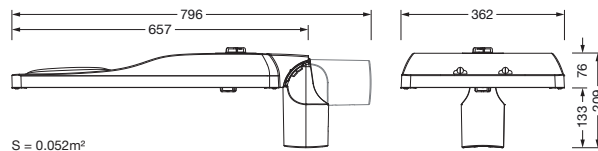

Bestillingsnummer: 5XH8V31T08TA | GTIN (EAN): 4069025105097

Produktbeskrivelse:

Streetlight SL 31 maxi D4i, Desk-Remote mastarmatur for toppdel, sideinngang; lysstyring med linse fra PMMA; lysfordeling: P0.5a, direkte asymmetrisk spredende, for plass- og veibelysning iht. standard; LED: lysfluks: 33.060lm, lysfarge: 730, fargetemperatur: 3000K; lysutbytte: 144,5lm/W; styring: forhåndsinnstilling: logaritmisk dimmekarakteristikk, fleksibel lysfluksparametrisering, tidsbestemt lysstyring, konstant lysstrømstyring, effektreduksjon, intelligent temperaturretur-regulering i EVG og i LED-modulen, overopphetingsvern; armaturhus, fra aluminium presstøpt, Siteco® metallisk grå (DB 702S), korrosivitetskategori C5 high i henhold til DIN EN ISO 12944; deksel fra herdet sikkerhetsglass, klar, kan åpnes uten bruk av verktøy; mastflens fra aluminium presstøpt, Siteco® metallisk grå (DB 702S), toppmål: 76/60mm, mastflens medfølger umontert; med ledning H07RN-F 2x 1,5mm², ledningslengde: 14,5m, tilkoblingsledning formontert; strømtilkobling: 220..240V, AC, 50/60Hz; strømforbruk (ved begynnelse av levetiden): 228,8W / (ved slutten av levetiden): 248,7W / (ved redusert drift 50%): 102,4W; kapslingsgrad (totalt): IP66; beskyttelsesklasse (totalt): VK II (verneisolert); slagfasthet: IK09; kontrolltegn: CE, ENEC, ENEC+, VDE, UKCA, ZD4i; tillatt driftsomgivelsestemperatur for utendørs bruk: -40..+50°C; pakningsenhet: 1 stykk

Bestykning: LED
 Vekt (kg): 11,9
 GTIN (EAN): 4069025105097

Bestillingsnummer: 5XH8V31T08TA | GTIN (EAN): 4069025105097

Detaljert teknisk beskrivelse:

Hovedegenskaper

- Produkttype: mastarmatur
- Produktnavn: Streetlight SL 31 maxi
- Bestillingsnummer: 5XH8V31T08TA

Dimensjoner, Vekt

- Vekt: 11,9kg
- Masttopp: toppmål: 76/60mm

Lysemisjon

- Lysemisjon: 0% ved 0° helling

Levetid

- Anslått levetid: 100000 t ved OT = 25°C

Bestillingsnummer: 5XH8V31T08TA | GTIN (EAN): 4069025105097