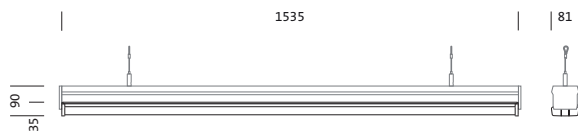

Bestillingsnummer: 53BD811DV4D5D2 | GTIN (EAN): 4069025124227

Produktbeskrivelse:

DUS® 31 Gen.2, armaturinnsats, fra stålplate, båndlakkert, hvit, lengde: 1.535mm, bredde: 81mm, høyde: 90mm, 5x systemmål, systemmål: 307mm, LED anslått lysfluks: 13.680lm, lysfarge: 840, forkoblingsenhet: DALI 2, forkoblingsenhet: HF-DALI, med støpsel, 5-polet, med fasevalg, strømtilkobling: 220..240V, AC, 50/60Hz, anslått effekt: 75W, gjennomgående ledningsføring tilgjengelig i systemmål, primært lystekn. deksel: deksel, fra PMMA, lysutstråling: direkte spredende, primær lyskarakteristikk: symmetrisk, kapslingsgrad (totalt): IP20, kapslingsgrad (LED-rom): IP50, beskyttelsesklasse (totalt): VK I (vernejording), kontrolltegn: CE, ENEC, VDE, UKCA, slagfasthet: IK03, tillatt omg.temperatur for innendørs bruk: - 25..+35°C, oppfyller kravene til IFS (International Featured Standards) når det gjelder sikkerhet og kvalitet i matvareindustrien, reduksjon av tillatt maksimal omgivelsestemperatur med 5°C ved takmontering, pakningsenhet: 1 stykk

Bestykning: LED
Vekt (kg): 1,8
GTIN (EAN): 4069025124227