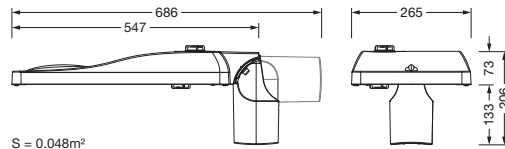

Bestillingsnummer: 5XH2D71T08JA | GTIN (EAN): 4069025102522

Produktbeskrivelse:

Streetlight SL 31 mini D4i, Desk-Remote mastarmatur for toppdel, sideinngang; lysstyring med linse fra PMMA; lysfordeling: ST1.0a, direkte asymmetrisk spredende, for plass- og veibelysning iht. standard; LED: lysfluks: 10.110lm, lysfarge: 722, fargetemperatur: 2200K; lysutbytte: 122,5lm/W; styring: forhåndsinnstilling: logaritmisk dimmekarakteristikk, fleksibel lysfluksparametrisering, tidsbestemt lysstyring, konstant lysstrømstyring, effektreduksjon, intelligent temperaturretur-regulering i EVG og i LED-modulen, overopphetingsvern; armaturhus, fra aluminium presstøpt, Siteco® metallisk grå (DB 702S), korrosivitetskategori C5 high i henhold til DIN EN ISO 12944; deksel fra herdet sikkerhetsglass, klar, mastflens fra aluminium presstøpt, Siteco® metallisk grå (DB 702S), toppmål: 76/60mm, mastflens medfølger umontert; med ledning H07RN-F 2x 1,5mm², ledningslengde: 10,5m, tilkoblingsledning formontert; strømtilkobling: 220..240V, AC, 50/60Hz; strømforbruk (ved begynnelse av levetiden): 82,5W / (ved slutten av levetiden): 90,1W / (ved redusert drift 50%): 36,5W; kapslingsgrad (totalt): IP66; beskyttelsesklasse (totalt): VK II (verneisoleret); slagfasthet: IK09; kontrolltegn: CE, ENEC, ENEC+, VDE, UKCA, ZD4i; tillatt driftsomgivelsestemperatur for utendørs bruk: -40..+50°C; pakningsenhet: 1 stykk

Bestykning: LED
 Vekt (kg): 6,7
 GTIN (EAN): 4069025102522

Bestillingsnummer: 5XH2D71T08JA | GTIN (EAN): 4069025102522

Detaljert teknisk beskrivelse:

Hovedegenskaper

- Produkttype: mastarmatur
- Produktnavn: Streetlight SL 31 mini
- Bestillingsnummer: 5XH2D71T08JA

Dimensjoner, Vekt

- Vekt: 6,7kg
- Masttopp: toppmål: 76/60mm

Lysemisjon

- Lysemisjon: 0% ved 0° helling

Levetid

- Anslått levetid: 100000 t ved OT = 25°C

Bestillingsnummer: 5XH2D71T08JA | GTIN (EAN): 4069025102522