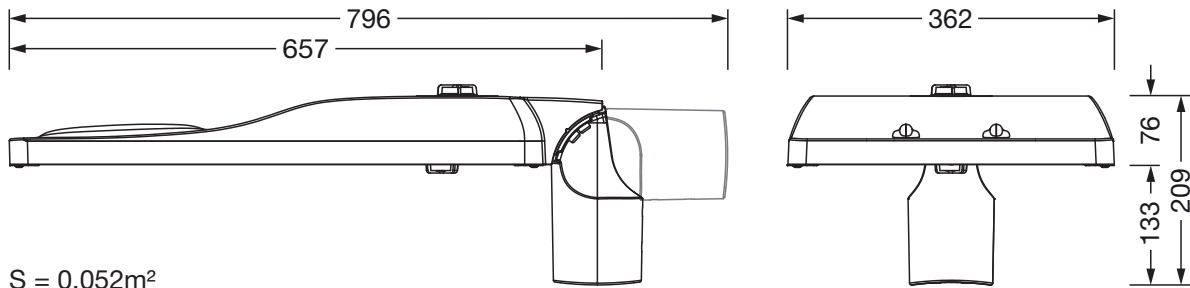

Dimensjoner, Vekt

- Vekt: 11,9kg
- Masttopp: toppmål: 76/60mm

Lysemisjon

- Lysemisjon: 0% ved 0° helling

Levetid

- Anslått levetid: 100000 t ved OT = 25°C

Bestillingsnummer: 5XH8U31T08TA | GTIN (EAN): 4069025105073

Mål:

S = 0.052m²