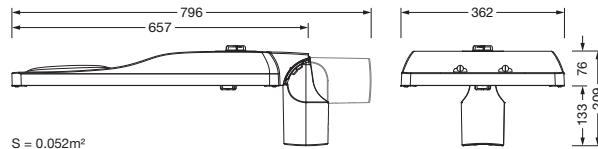

Bestillingsnummer: 5XH8U31T08TA | GTIN (EAN): 4069025105073

Produktbeskrivelse:

Streetlight SL 31 maxi D4i, Desk-Remote mastarmatur for toppdel, sideinngang; lysstyring med linse fra PMMA; lysfordeling: P0.8a, direkte asymmetrisk spredende, for plass- og veibelysning iht. standard; LED: lysfluks: 33.950lm, lysfarge: 730, fargetemperatur: 3000K; lysutbytte: 148,4lm/W; styring: forhåndsinnstilling: logaritmisk dimmekarakteristikk, fleksibel lysfluksparametrisering, tidsbestemt lysstyring, konstant lysstrømstyring, effektreduksjon, intelligent temperaturretur-regulering i EVG og i LED-modulen, overopphetingsvern; armaturhus, fra aluminium presstøpt, Siteco® metallisk grå (DB 702S), korrosivitetskategori C5 high i henhold til DIN EN ISO 12944; deksel fra herdet sikkerhetsglass, klar, kan åpnes uten bruk av verktøy; mastflens fra aluminium presstøpt, Siteco® metallisk grå (DB 702S), toppmål: 76/60mm, mastflens medfølger umontert; med ledning H07RN-F 2x 1,5mm², ledningslengde: 14,5m, tilkoblingsledning formontert; strømtilkobling: 220..240V, AC, 50/60Hz; strømforbruk (ved begynnelse av levetiden): 228,8W / (ved slutten av levetiden): 248,7W / (ved redusert drift 50%): 102,4W; kapslingsgrad (totalt): IP66; beskyttelsesklasse (totalt): VK II (verneisolert); slagfasthet: IK09; kontrolltegn: CE, ENEC, ENEC+, VDE, UKCA, ZD4i; tillatt driftsomgivelsestemperatur for utendørs bruk: -40..+50°C; pakningsenhet: 1 stykk

Bestykning: LED
 Vekt (kg): 11,9
 GTIN (EAN): 4069025105073

Bestillingsnummer: 5XH8U31T08TA | GTIN (EAN): 4069025105073

Detaljert teknisk beskrivelse:

Hovedegenskaper

- Produkttype: mastarmatur
- Produktnavn: Streetlight SL 31 maxi
- Bestillingsnummer: 5XH8U31T08TA

Dimensjoner, Vekt

- Vekt: 11,9kg
- Masttopp: toppmål: 76/60mm

Lysemisjon

- Lysemisjon: 0% ved 0° helling

Levetid

- Anslått levetid: 100000 t ved OT = 25°C

Bestillingsnummer: 5XH8U31T08TA | GTIN (EAN): 4069025105073