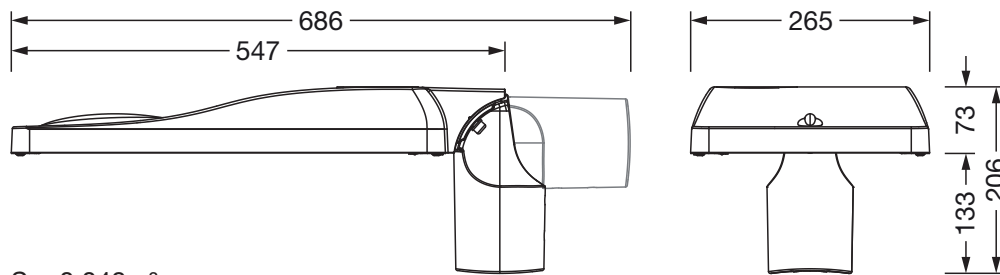

Montasje

- Montasjetype, montasjested: sideinngang, toppdel, på mast

Elektrisk tilkobling

- Tilkobling: ledning H07RN-F 2x 1,5mm²
- Nominell spenning: 220..240V, 50/60Hz, AC
- Støtspenningsfasthet: 10kV 1,2/50µs
- Tilkoblingsledning: formontert, L= 6,5m

Dimensjoner, Vekt

- Vekt: 6,3kg
- Masttopp: toppmål: 76/60mm

Lysemisjon

- Lysemisjon: 0% ved 0° helling

Levetid

- Anslått levetid: 100000 t ved OT = 25°C

Bestillingsnummer: 5XH6D31A08GA | GTIN (EAN): 4069025103635

Mål:

S = 0.048m²