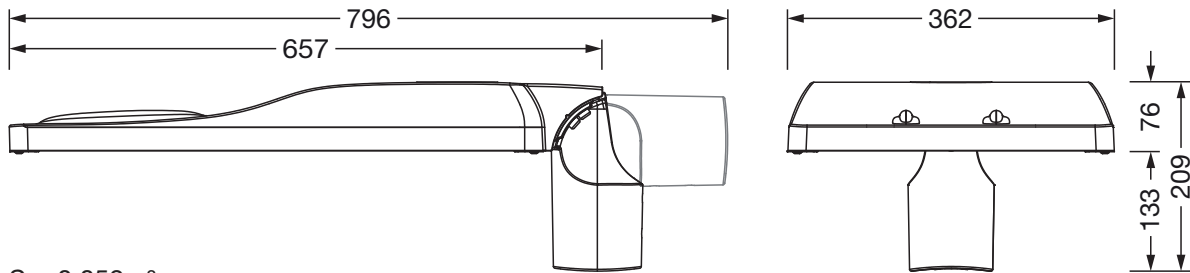

Montasje

- Montasjetype, montasjested: sideinngang, toppdel, på mast

Elektrisk tilkobling

- Tilkobling: ledning H07RN-F 2x 1,5mm²
- Nominell spenning: 220..240V, 50/60Hz, AC
- Støtspenningsfasthet: 10kV 1,2/50µs
- Tilkoblingsledning: formontert, L= 14,5m

Dimensjoner, Vekt

- Vekt: 11,9kg
- Masttopp: toppmål: 76/60mm

Lysemisjon

- Lysemisjon: 0% ved 0° helling

Levetid

- Anslått levetid: 100000 t ved OT = 25°C

Bestillingsnummer: 5XH8E41A08SA | GTIN (EAN): 4069025105004

Mål:

S = 0.052m²