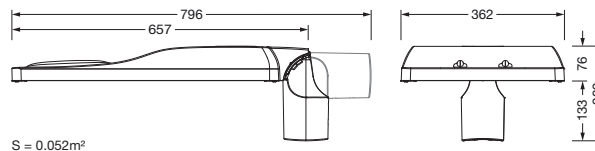

Bestillingsnummer: 5XH8E41A08SA | GTIN (EAN): 4069025105004

Produktbeskrivelse:

Streetlight SL 31 maxi Easy, Desk-Remote mastarmatur for toppdel, sideinngang; lysstyring med linse fra PMMA; lysfordeling: STW1.0a, direkte asymmetrisk spredende, for plass- og veibelysning iht. standard; LED: lysfluks: 29.050lm, lysfarge: 740, fargetemperatur: 4000K; lysutbytte: 139,3lm/W; styring: forhåndsinnstilling: lineær dimmekarakteristikk, fleksibel lysfluksparametrisering, tidsbestemt lysstyring, konstant lysstrømstyring, intelligent temperaturretur-regulering i EVG og i LED-modulen, overopphetingsvern; armaturhus, fra aluminium presstøpt, Siteco® metallisk grå (DB 702S), korrosivitetskategori C5 high i henhold til DIN EN ISO 12944; deksel fra herdet sikkerhetsglass, klar, kan åpnes uten bruk av verktøy; mastflens fra aluminium presstøpt, Siteco® metallisk grå (DB 702S), toppmål: 76/60mm, mastflens medfølger umontert; med ledning H07RN-F 2x 1,5mm², ledningslengde: 14,5m, tilkoblingsledning formontert; strømtilkobling: 220..240V, AC, 50/60Hz; strømforbruk (ved begynnelse av levetiden): 208,6W / (ved slutten av levetiden): 233,1W / (ved redusert drift 50%): 88,8W; kapslingsgrad (totalt): IP66; beskyttelsesklasse (totalt): VK II (verneisolert); slagfasthet: IK09; kontrolltegn: CE, ENEC, ENEC+, VDE, UKCA; tillatt driftsomgivelsestemperatur for utendørs bruk: -40..+50°C; pakningsenhet: 1 stykk

Bestykning: LED
 Vekt (kg): 11,9
 GTIN (EAN): 4069025105004

S = 0.052m²

Bestillingsnummer: 5XH8E41A08SA | GTIN (EAN): 4069025105004

Detaljert teknisk beskrivelse:

Hovedegenskaper

- Produkttype: mastarmatur
- Produktnavn: Streetlight SL 31 maxi
- Bestillingsnummer: 5XH8E41A08SA

Dimensjoner, Vekt

- Vekt: 11,9kg
- Masttopp: toppmål: 76/60mm

Lysemisjon

- Lysemisjon: 0% ved 0° helling

Levetid

- Anslått levetid: 100000 t ved OT = 25°C

Bestillingsnummer: 5XH8E41A08SA | GTIN (EAN): 4069025105004