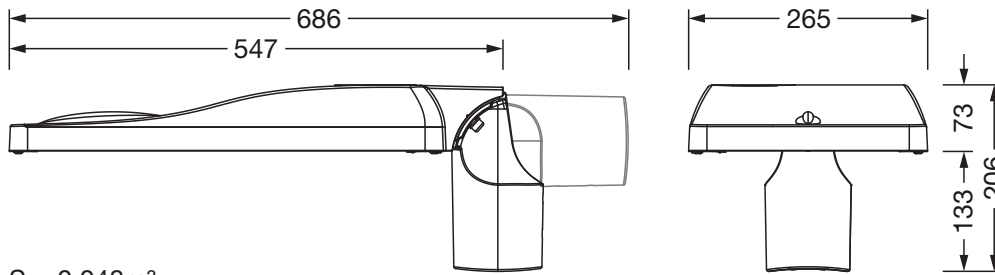

Montasje

- Montasjetype, montasjested: sideinngang, toppdel, på mast

Elektrisk tilkobling

- Tilkobling: ledning H07RN-F 2x 1,5mm²
- Nominell spenning: 220..240V, 50/60Hz, AC
- Støtspenningsfasthet: 10kV 1,2/50µs
- Tilkoblingsledning: formontert, L= 8,5m

Dimensjoner, Vekt

- Vekt: 6,5kg
- Masttopp: toppmål: 76/60mm

Lysemisjon

- Lysemisjon: 0% ved 0° helling

Levetid

- Anslått levetid: 100000 t ved OT = 25°C

Bestillingsnummer: 5XH2A5AA08HA | GTIN (EAN): 4069025101600

Mål:

S = 0.048m²