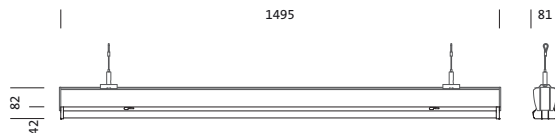

Bestillingsnummer: 53BM811DV4D5D2 | GTIN (EAN): 4069025123015

Produktbeskrivelse:

Modario® 31 Gen.2, armaturinnsats, fra stålplate, båndlakkert, hvit, lengde: 1.495mm, bredde: 81mm, høyde: 82mm, 5x systemmål, systemmål: 299mm, LED anslått lysfluks: 13.680lm, lysfarge: 840, forkoblingsenhet: DALI 2, forkoblingsenhet: HF-DALI, med støpsel, 5-polet, med fasevalg, strømtilkobling: 220..240V, AC, 50/60Hz, anslått effekt: 75W, gjennomgående ledningsføring tilgjengelig i systemmål, primært lystekn. deksel: deksel, fra PMMA, lysutstråling: direkte spredende, primær lyskarakteristikk: symmetrisk, kapslingsgrad (totalt): IP20, kapslingsgrad (LED-rom): IP50, beskyttelsesklasse (totalt): VK I (vernejording), kontrolltegn: CE, ENEC, VDE, UKCA, slagfasthet: IK03, tillatt omg.temperatur for innendørs bruk: -25..+35°C, oppfyller kravene til IFS (International Featured Standards) når det gjelder sikkerhet og kvalitet i matvareindustrien, reduksjon av tillatt maksimal omgivelsestemperatur med 5°C ved takmontering, IP40 ved bruk av valgfritt tilbehør 5TP9018, pakningsenhet: 1 stykk

Bestykning: LED
Vekt (kg): 2,0
GTIN (EAN): 4069025123015