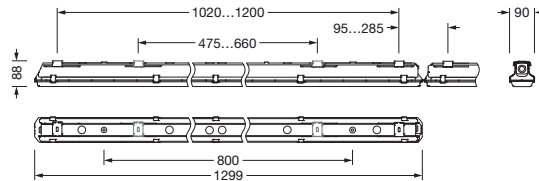

Bestillingsnummer: 51FB20ML460K | GTIN (EAN): 4069025131768

Produktbeskrivelse:

Monsun® 21, våtromsarmatur, kjettingopphenger, primært lystekn. deksel: dekkasse, fra PC, lysutstråling: direkte spredende, primær lyskarakteristikk: symmetrisk, monteringsstype: nedhengt montering, utenpåliggende, horisontal montering, vertikal montering, LED, anslått lysfluks: 6.030lm, lysutbytte: 163lm/W, lysfarge: 840, fargetemperatur: 4000K, forkoblingsenhet: HF, med klemme, 3-polet, maks. 2,5mm², strømtilkobling: 220..240V, AC, 50/60Hz, anslått effekt: 37W, armaturhus, fra plast, glassfiberforsterket, ubehandlet, lysegrå, inkl. kjettingopphenger, lengde: 1.299mm, bredde: 90mm, høyde: 88mm, dekkasselås, fra rustfritt stål (V2A), sett for utenpåliggende montering, fra rustfritt stål (V2A), kjettingopphenger, fra rustfritt stål (V2A), kapslingsgrad (totalt): IP66, beskyttelsesklasse (totalt): VK I (vernejording), kontrolltegn: CE, ENEC, VDE, UKCA, vernemerking: D, slagfasthet: IK04, tillatt driftsomgivelsestemperatur: -25..+35°C, norm: EN 50419, EN 60598-2-1, oppfyller kravene til IFS (International Featured Standards) når det gjelder sikkerhet og kvalitet i matvareindustrien, for innvendig montering eller utvendig montering under tak, ingen direkte snøpåvirkning, ingen direkte solinnstråling, intet direkte regn, LABS-konformitetstestet i henhold til VDMA 24364:2018-05, kontakt din salgsrådgiver før du bruker armaturene i applikasjoner med uklar kjemisk eksponering, store temperatursvingninger eller kondensdannende fuktighet, pakningsenhet: 1 stykk

Bestykning: LED
Vekt (kg): 2,1
GTIN (EAN): 4069025131768