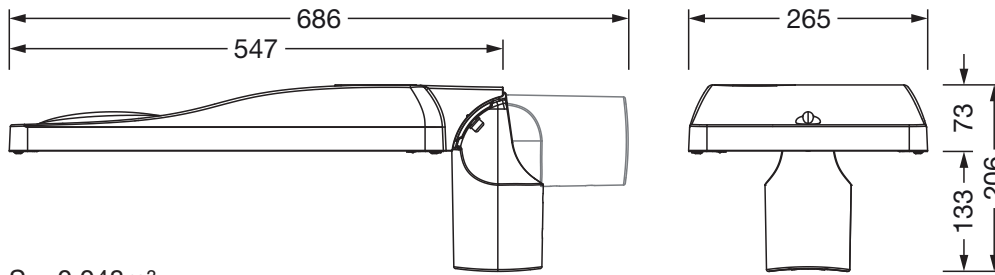

Montasje

- Montasjetype, montasjested: sideinngang, toppdel, på mast

Elektrisk tilkobling

- Tilkobling: ledning H07RN-F 2x 1,5mm²
- Nominell spenning: 220..240V, 50/60Hz, AC
- Støtspenningsfasthet: 10kV 1,2/50µs
- Tilkoblingsledning: formontert, L= 10,5m

Dimensjoner, Vekt

- Vekt: 6,7kg
- Masttopp: toppmål: 76/60mm

Lysemisjon

- Lysemisjon: 0% ved 0° helling

Levetid

- Anslått levetid: 100000 t ved OT = 25°C

Bestillingsnummer: 5XH6D3AA08JA | GTIN (EAN): 4069025104137

Mål:

S = 0.048m²