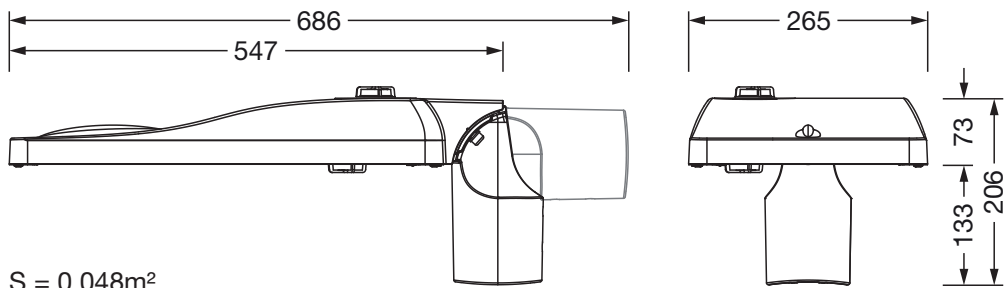

Montasje

- Montasjetype, montasjested: sideinngang, toppdel, på mast

Elektrisk tilkobling

- Tilkobling: ledning H07RN-F 2x 1,5mm²
- Nominell spenning: 220..240V, 50/60Hz, AC
- Støtspenningsfasthet: 10kV 1,2/50µs
- Tilkoblingsledning: formontert, L= 8,5m

Dimensjoner, Vekt

- Vekt: 6,5kg
- Masttopp: toppmål: 76/60mm

Lysemisjon

- Lysemisjon: 0% ved 0° helling

Levetid

- Anslått levetid: 100000 t ved OT = 25°C

Bestillingsnummer: 5XH6D3AT08HA | GTIN (EAN): 4069025104311

Mål:

S = 0.048m²