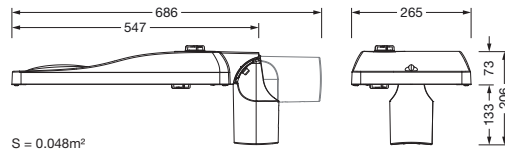

Bestillingsnummer: 5XH6D3AT08HA | GTIN (EAN): 4069025104311

Produktbeskrivelse:

Streetlight SL 31 mini D4i mastarmatur for toppdel, sideinngang; lysstyring med linse fra PMMA; lysfordeling: ST1.0a, direkte asymmetrisk spredende, for plass- og veibelysning iht. standard; LED: lysfluks: 9.230lm, lysfarge: 730, fargetemperatur: 3000K; lysutbytte: 135,3lm/W; styring: forhåndsinnstilling: logaritmisk dimmekarakteristikk, fleksibel lysfluksparametrisering, tidsbestemt lysstyring, konstant lysstrømstyring, effektreduksjon, intelligent temperaturretur-regulering i EVG og i LED-modulen, overopphetingsvern; armaturhus, fra aluminium presstøpt, Siteco® metallisk grå (DB 702S), korrosivitetskategori C5 high i henhold til DIN EN ISO 12944; deksel fra herdet sikkerhetsglass, klar, kan åpnes uten bruk av verktøy; mastflens fra aluminium presstøpt, Siteco® metallisk grå (DB 702S), toppmål: 76/60mm, mastflens medfølger umontert; med ledning H07RN-F 2x 1,5mm², ledningslengde: 8,5m, tilkoblingsledning formontert; strømtilkobling: 220..240V, AC, 50/60Hz; strømforbruk (ved begynnelse av levetiden): 68,2W / (ved slutten av levetiden): 74,4W / (ved redusert drift 50%): 29,7W; kapslingsgrad (totalt): IP66; beskyttelsesklasse (totalt): VK II (verneisolert); slagfasthet: IK09; kontrolltegn: CE, ENEC, ENEC+, VDE, UKCA, ZD4i; tillatt driftsomgivelsestemperatur for utendørs bruk: -40..+50°C; pakningsenhet: 1 stykk

Bestykning: LED
 Vekt (kg): 6,5
 GTIN (EAN): 4069025104311

Bestillingsnummer: 5XH6D3AT08HA | GTIN (EAN): 4069025104311

Detaljert teknisk beskrivelse:

Hovedegenskaper

- Produkttype: mastarmatur
- Produktnavn: Streetlight SL 31 mini
- Bestillingsnummer: 5XH6D3AT08HA

Dimensjoner, Vekt

- Vekt: 6,5kg
- Masttopp: toppmål: 76/60mm

Lysemisjon

- Lysemisjon: 0% ved 0° helling

Levetid

- Anslått levetid: 100000 t ved OT = 25°C

Bestillingsnummer: 5XH6D3AT08HA | GTIN (EAN): 4069025104311

Mål:

S = 0.048m²