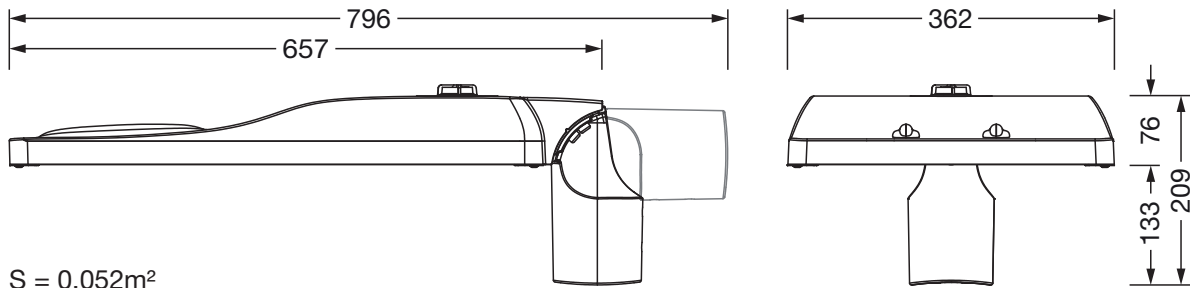

Montasje

- Montasjetype, montasjested: sideinngang, toppdel, på mast

Elektrisk tilkobling

- Tilkobling: ledning H07RN-F 2x 1,5mm²
- Nominell spenning: 220..240V, 50/60Hz, AC
- Støtspenningsfasthet: 10kV 1,2/50µs
- Tilkoblingsledning: formontert, L= 14,5m

Dimensjoner, Vekt

- Vekt: 11,9kg
- Masttopp: toppmål: 76/60mm

Lysemisjon

- Lysemisjon: 0% ved 0° helling

Levetid

- Anslått levetid: 100000 t ved OT = 25°C

Bestillingsnummer: 5XH8D31S08SA | GTIN (EAN): 4069025104700

Mål:

S = 0.052m²