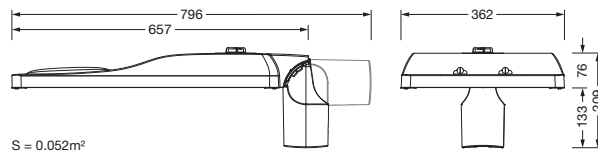

Bestillingsnummer: 5XH8D31S08SA | GTIN (EAN): 4069025104700

Produktbeskrivelse:

Streetlight SL 31 maxi D4i, Desk-Remote mastarmatur for toppdel, sideinngang; lysstyring med linse fra PMMA; lysfordeling: ST1.0a, direkte asymmetrisk spredende, for plass- og veibelysning iht. standard; LED: lysfluks: 28.310lm, lysfarge: 730, fargetemperatur: 3000K; lysutbytte: 133,9lm/W; styring: forhåndsinnstilling: logaritmisk dimmekarakteristikk, fleksibel lysfluksparametrisering, tidsbestemt lysstyring, konstant lysstrømstyring, effektreduksjon, intelligent temperaturretur-regulering i EVG og i LED-modulen, overopphetingsvern; armaturhus, fra aluminium presstøpt, Siteco® metallisk grå (DB 702S), korrosivitetskategori C5 high i henhold til DIN EN ISO 12944; deksel fra herdet sikkerhetsglass, klar, kan åpnes uten bruk av verktøy; mastflens fra aluminium presstøpt, Siteco® metallisk grå (DB 702S), toppmål: 76/60mm, mastflens medfølger umontert; med ledning H07RN-F 2x 1,5mm², ledningslengde: 14,5m, tilkoblingsledning formontert; strømtilkobling: 220..240V, AC, 50/60Hz; strømforbruk (ved begynnelse av levetiden): 211,4W / (ved slutten av levetiden): 238W / (ved redusert drift 50%): 88,1W; kapslingsgrad (totalt): IP66; beskyttelsesklasse (totalt): VK II (verneisolert); slagfasthet: IK09; kontrolltegn: CE, ENEC, ENEC+, VDE, UKCA, ZD4i; tillatt driftsomgivelsestemperatur for utendørs bruk: -40..+50°C; pakningsenhet: 1 stykk

Bestykning: LED
 Vekt (kg): 11,9
 GTIN (EAN): 4069025104700

S = 0.052m²

Bestillingsnummer: 5XH8D31S08SA | GTIN (EAN): 4069025104700

Detaljert teknisk beskrivelse:

Hovedegenskaper

- Produkttype: mastarmatur
- Produktnavn: Streetlight SL 31 maxi
- Bestillingsnummer: 5XH8D31S08SA

Dimensjoner, Vekt

- Vekt: 11,9kg
- Masttopp: toppmål: 76/60mm

Lysemisjon

- Lysemisjon: 0% ved 0° helling

Levetid

- Anslått levetid: 100000 t ved OT = 25°C

Bestillingsnummer: 5XH8D31S08SA | GTIN (EAN): 4069025104700