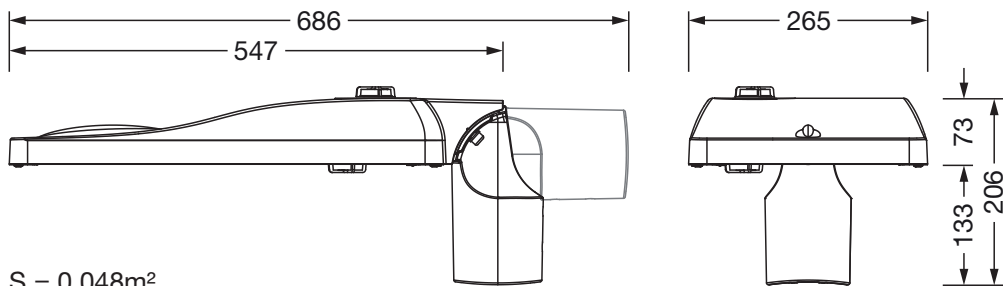

Dimensjoner, Vekt

- Vekt: 6,3kg
- Masttopp: toppmål: 76/60mm

Lysemisjon

- Lysemisjon: 0% ved 0° helling

Levetid

- Anslått levetid: 100000 t ved OT = 25°C

Bestillingsnummer: 5XH6V31T08GA | GTIN (EAN): 4069025104519

Mål:

S = 0.048m²