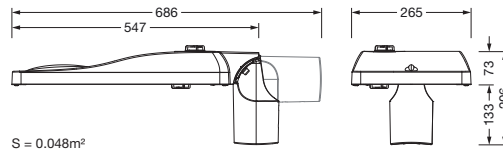

Bestillingsnummer: 5XH6V31T08GA | GTIN (EAN): 4069025104519

Produktbeskrivelse:

Streetlight SL 31 mini D4i, Desk-Remote mastarmatur for toppdel, sideinngang; lysstyring med linse fra PMMA; lysfordeling: P0.5a, direkte asymmetrisk spredende, for plass- og veibelysning iht. standard; LED: lysfluks: 5.780lm, lysfarge: 730, fargetemperatur: 3000K; lysutbytte: 147,1lm/W; styring: forhåndsinnstilling: logaritmisk dimmekarakteristikk, fleksibel lysfluksparametrisering, tidsbestemt lysstyring, konstant lysstrømstyring, effektreduksjon, intelligent temperaturretur-regulering i EVG og i LED-modulen, overopphetingsvern; armaturhus, fra aluminium presstøpt, Siteco® metallisk grå (DB 702S), korrosivitetskategori C5 high i henhold til DIN EN ISO 12944; deksel fra herdet sikkerhetsglass, klar, kan åpnes uten bruk av verktøy; mastflens fra aluminium presstøpt, Siteco® metallisk grå (DB 702S), toppmål: 76/60mm, mastflens medfølger umontert; med ledning H07RN-F 2x 1,5mm², ledningslengde: 6,5m, tilkoblingsledning formontert; strømtilkobling: 220..240V, AC, 50/60Hz; strømforbruk (ved begynnelse av levetiden): 39,3W / (ved slutten av levetiden): 40,7W / (ved redusert drift 50%): 18,1W; kapplingsgrad (totalt): IP66; beskyttelsesklasse (totalt): VK II (verneisolert); slagfasthet: IK09; kontrolltegn: CE, ENEC, ENEC+, VDE, UKCA, ZD4i; tillatt driftsomgivelsestemperatur for utendørs bruk: -40..+50°C; pakningsenhet: 1 stykk

Bestykning: LED
 Vekt (kg): 6,3
 GTIN (EAN): 4069025104519

Bestillingsnummer: 5XH6V31T08GA | GTIN (EAN): 4069025104519

Detaljert teknisk beskrivelse:

Hovedegenskaper

- Produkttype: mastarmatur
- Produktnavn: Streetlight SL 31 mini
- Bestillingsnummer: 5XH6V31T08GA

Dimensjoner, Vekt

- Vekt: 6,3kg
- Masttopp: toppmål: 76/60mm

Lysemisjon

- Lysemisjon: 0% ved 0° helling

Levetid

- Anslått levetid: 100000 t ved OT = 25°C

Bestillingsnummer: 5XH6V31T08GA | GTIN (EAN): 4069025104519