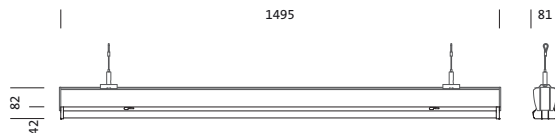

Bestillingsnummer: 53BM812CV685C2 | GTIN (EAN): 4069025123107

Produktbeskrivelse:

Modario® 31 Gen.2, armaturinnsats, fra stålplate, båndlakkert, hvit, lengde: 1.495mm, bredde: 81mm, høyde: 82mm, 5x systemmål, systemmål: 299mm, LED anslått lysfluks: 8.970lm, lysfarge: 865, forkoblingsenhet: PÅ/AV multilumen, CLOi, med støpsel, 3-polet, med fasevalg, strømtilkobling: 220..240V, AC, 50/60Hz, begynnelse av levetid: 50W, slutten av levetid: 61W, gjennomgående ledningsføring tilgjengelig i systemmål, primært lystekn. deksel: deksel, fra PMMA, lysutstråling: direkte spredende, primær lyskarakteristikk: symmetrisk, kapslingsgrad (totalt): IP20, kapslingsgrad (LED-rom): IP50, beskyttelsesklasse (totalt): VK I (vernejording), kontrolltegn: CE, ENEC, VDE, UKCA, slagfasthet: IK03, tillatt omg.temperatur for innendørs bruk: -35..+40°C, oppfyller kravene til IFS (International Featured Standards) når det gjelder sikkerhet og kvalitet i matvareindustrien, reduksjon av tillatt maksimal omgivelsestemperatur med 5°C ved takmontering, IP40 ved bruk av valgfritt tilbehør 5TP9018, pakningsenhet: 1 stykk

Bestykning: LED
Vekt (kg): 1,9
GTIN (EAN): 4069025123107