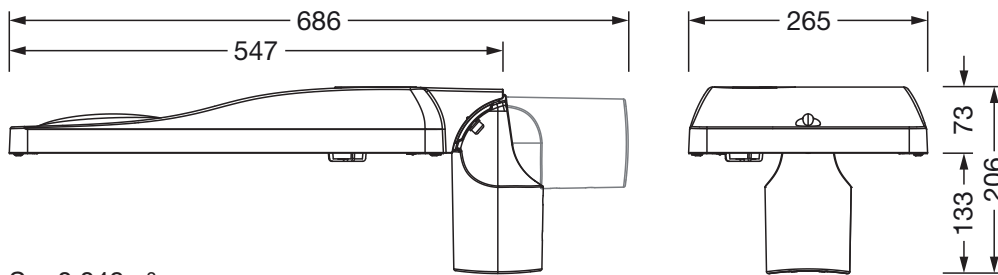

Montasje

- Montasjetype, montasjested: sideinngang, toppdel, på mast

Elektrisk tilkobling

- Tilkobling: ledning H07RN-F 2x 1,5mm²
- Nominell spenning: 220..240V, 50/60Hz, AC
- Støtspenningsfasthet: 10kV 1,2/50µs
- Tilkoblingsledning: formontert, L= 8,5m

Dimensjoner, Vekt

- Vekt: 6,5kg
- Masttopp: toppmål: 76/60mm

Lysemisjon

- Lysemisjon: 0% ved 0° helling

Levetid

- Anslått levetid: 100000 t ved OT = 25°C

Bestillingsnummer: 5XH6D3AR08HA | GTIN (EAN): 4069025104236

Mål:

S = 0.048m²