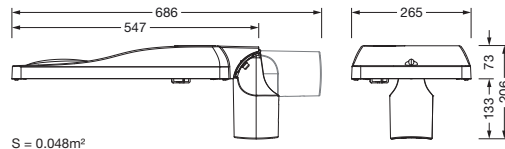

Bestillingsnummer: 5XH6D3AR08HA | GTIN (EAN): 4069025104236

Produktbeskrivelse:

Streetlight SL 31 mini D4i mastarmatur for toppdel, sideinngang; lysstyring med linse fra PMMA; lysfordeling: ST1.0a, direkte asymmetrisk spredende, for plass- og veibelysning iht. standard; LED: lysfluks: 9.230lm, lysfarge: 730, fargetemperatur: 3000K; lysutbytte: 135,3lm/W; styring: forhåndsinnstilling: logaritmisk dimmekarakteristikk, fleksibel lysfluksparametrisering, tidsbestemt lysstyring, konstant lysstrømstyring, effektreduksjon, intelligent temperaturretur-regulering i EVG og i LED-modulen, overopphetingsvern; armaturhus, fra aluminium presstøpt, Siteco® metallisk grå (DB 702S), korrosivitetskategori C5 high i henhold til DIN EN ISO 12944; deksel fra herdet sikkerhetsglass, klar, kan åpnes uten bruk av verktøy; mastflens fra aluminium presstøpt, Siteco® metallisk grå (DB 702S), toppmål: 76/60mm, mastflens medfølger umontert; med ledning H07RN-F 2x 1,5mm², ledningslengde: 8,5m, tilkoblingsledning formontert; strømtilkobling: 220..240V, AC, 50/60Hz; strømforbruk (ved begynnelse av levetiden): 68,2W / (ved slutten av levetiden): 74,4W / (ved redusert drift 50%): 29,7W; kapslingsgrad (totalt): IP66; beskyttelsesklasse (totalt): VK II (verneisolert); slagfasthet: IK09; kontrolltegn: CE, ENEC, ENEC+, VDE, UKCA, ZD4i; tillatt driftsomgivelsestemperatur for utendørs bruk: -40..+50°C; pakningsenhet: 1 stykk

Bestykning: LED
 Vekt (kg): 6,5
 GTIN (EAN): 4069025104236

Bestillingsnummer: 5XH6D3AR08HA | GTIN (EAN): 4069025104236

Detaljert teknisk beskrivelse:

Hovedegenskaper

- Produkttype: mastarmatur
- Produktnavn: Streetlight SL 31 mini
- Bestillingsnummer: 5XH6D3AR08HA

Dimensjoner, Vekt

- Vekt: 6,5kg
- Masttopp: toppmål: 76/60mm

Lysemisjon

- Lysemisjon: 0% ved 0° helling

Levetid

- Anslått levetid: 100000 t ved OT = 25°C

Bestillingsnummer: 5XH6D3AR08HA | GTIN (EAN): 4069025104236