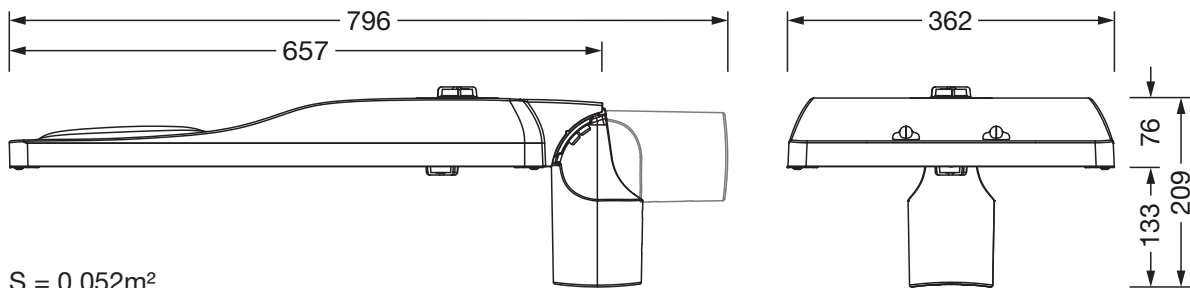

Dimensjoner, Vekt

- Vekt: 11,9kg
- Masttopp: toppmål: 76/60mm

Lysemisjon

- Lysemisjon: 0% ved 0° helling

Levetid

- Anslått levetid: 100000 t ved OT = 25°C

Bestillingsnummer: 5XH8D31T08SA | GTIN (EAN): 4069025104724

Mål:

S = 0.052m²