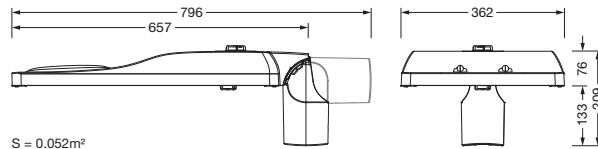

Bestillingsnummer: 5XH8D31T08SA | GTIN (EAN): 4069025104724

Produktbeskrivelse:

Streetlight SL 31 maxi D4i, Desk-Remote mastarmatur for toppdel, sideinngang; lysstyring med linse fra PMMA; lysfordeling: ST1.0a, direkte asymmetrisk spredende, for plass- og veibelysning iht. standard; LED: lysfluks: 28.310lm, lysfarge: 730, fargetemperatur: 3000K; lysutbytte: 133,9lm/W; styring: forhåndsinnstilling: logaritmisk dimmekarakteristikk, fleksibel lysfluksparametrisering, tidsbestemt lysstyring, konstant lysstrømstyring, effektreduksjon, intelligent temperaturretur-regulering i EVG og i LED-modulen, overopphetingsvern; armaturhus, fra aluminium presstøpt, Siteco® metallisk grå (DB 702S), korrosivitetskategori C5 high i henhold til DIN EN ISO 12944; deksel fra herdet sikkerhetsglass, klar, kan åpnes uten bruk av verktøy; mastflens fra aluminium presstøpt, Siteco® metallisk grå (DB 702S), toppmål: 76/60mm, mastflens medfølger umontert; med ledning H07RN-F 2x 1,5mm², ledningslengde: 14,5m, tilkoblingsledning formontert; strømtilkobling: 220..240V, AC, 50/60Hz; strømforbruk (ved begynnelse av levetiden): 211,4W / (ved slutten av levetiden): 238W / (ved redusert drift 50%): 88,1W; kapslingsgrad (totalt): IP66; beskyttelsesklasse (totalt): VK II (verneisolert); slagfasthet: IK09; kontrolltegn: CE, ENEC, ENEC+, VDE, UKCA, ZD4i; tillatt driftsomgivelsestemperatur for utendørs bruk: -40..+50°C; pakningsenhet: 1 stykk

Bestykning: LED
 Vekt (kg): 11,9
 GTIN (EAN): 4069025104724

S = 0.052m²

Bestillingsnummer: 5XH8D31T08SA | GTIN (EAN): 4069025104724

Detaljert teknisk beskrivelse:

Hovedegenskaper

- Produkttype: mastarmatur
- Produktnavn: Streetlight SL 31 maxi
- Bestillingsnummer: 5XH8D31T08SA

Dimensjoner, Vekt

- Vekt: 11,9kg
- Masttopp: toppmål: 76/60mm

Lysemisjon

- Lysemisjon: 0% ved 0° helling

Levetid

- Anslått levetid: 100000 t ved OT = 25°C

Bestillingsnummer: 5XH8D31T08SA | GTIN (EAN): 4069025104724