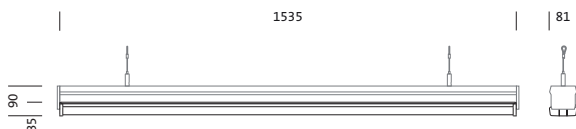

Bestillingsnummer: 53BD811DV4A5C2 | GTIN (EAN): 4069025124203

Produktbeskrivelse:

DUS® 31 Gen.2, armaturinnsats, fra stålplate, båndlakkert, hvit, lengde: 1.535mm, bredde: 81mm, høyde: 90mm, 5x systemmål, systemmål: 307mm, LED anslått lysfluks: 10.860lm, lysfarge: 840, forkoblingsenhet: DALI 2, forkoblingsenhet: HF-DALI, med støpsel, 5-polet, med fasevalg, strømtilkobling: 220..240V, AC, 50/60Hz, anslått effekt: 61W, gjennomgående ledningsføring tilgjengelig i systemmål, primært lystekn. deksel: deksel, fra PMMA, lysutstråling: direkte spredende, primær lyskarakteristikk: symmetrisk, kapslingsgrad (totalt): IP20, kapslingsgrad (LED-rom): IP50, beskyttelsesklasse (totalt): VK I (vernejording), kontrolltegn: CE, ENEC, VDE, UKCA, slagfasthet: IK03, tillatt omg.temperatur for innendørs bruk: - 25..+35°C, oppfyller kravene til IFS (International Featured Standards) når det gjelder sikkerhet og kvalitet i matvareindustrien, reduksjon av tillatt maksimal omgivelsestemperatur med 5°C ved takmontering, pakningsenhet: 1 stykk

Bestykning: LED
Vekt (kg): 1,8
GTIN (EAN): 4069025124203