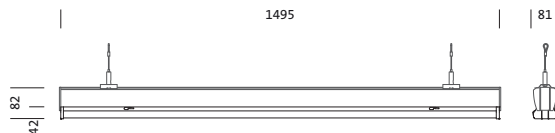

Bestillingsnummer: 53BM812MV4A5C2 | GTIN (EAN): 4069025123213

Produktbeskrivelse:

Modario® 31 Gen.2, armaturinnsats, fra stålplate, båndlakkert, hvit, lengde: 1.495mm, bredde: 81mm, høyde: 82mm, 5x systemmål, systemmål: 299mm, LED anslått lysfluks: 10.960lm, lysfarge: 840, forkoblingsenhet: PÅ/AV multilumen, forkoblingsenhet: HF, med støpsel, 3-polet, med fasevalg, strømtilkobling: 220..240V, AC, 50/60Hz, anslått effekt: 61W, gjennomgående ledningsføring tilgjengelig i systemmål, primært lystekn. deksel: deksel, fra PMMA, lysutstråling: direkte spredende, primær lyskarakteristikk: symmetrisk, kapslingsgrad (totalt): IP20, kapslingsgrad (LED-rom): IP50, beskyttelsesklasse (totalt): VK I (vernejording), kontrolltegn: CE, ENEC, VDE, UKCA, slagfasthet: IK03, tillatt omg.temperatur for innendørs bruk: -35..+40°C, oppfyller kravene til IFS (International Featured Standards) når det gjelder sikkerhet og kvalitet i matvareindustrien, reduksjon av tillatt maksimal omgivelsestemperatur med 5°C ved takmontering, IP40 ved bruk av valgfritt tilbehør 5TP9018, pakningsenhet: 1 stykk

Bestykning: LED
Vekt (kg): 1,9
GTIN (EAN): 4069025123213