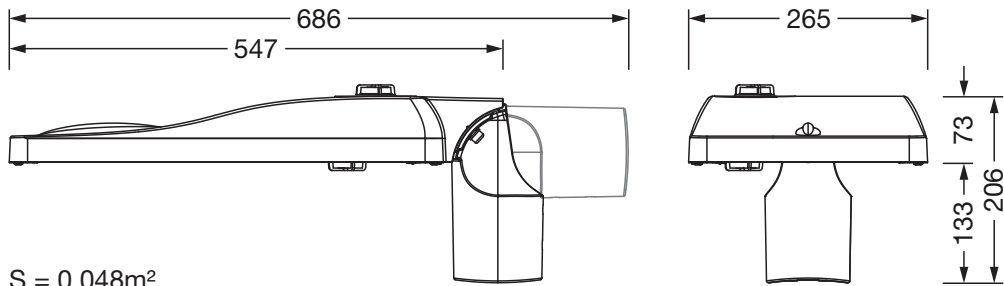

Dimensjoner, Vekt

- Vekt: 6,5kg
- Masttopp: toppmål: 76/60mm

Lysemisjon

- Lysemisjon: 0% ved 0° helling

Levetid

- Anslått levetid: 100000 t ved OT = 25°C

Bestillingsnummer: 5XH6U31T08HA | GTIN (EAN): 4069025104496

Mål:

S = 0.048m²