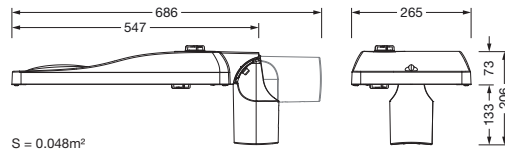

Bestillingsnummer: 5XH6U31T08HA | GTIN (EAN): 4069025104496

Produktbeskrivelse:

Streetlight SL 31 mini D4i, Desk-Remote mastarmatur for toppdel, sideinngang; lysstyring med linse fra PMMA; lysfordeling: P0.8a, direkte asymmetrisk spredende, for plass- og veibelysning iht. standard; LED: lysfluks: 9.320lm, lysfarge: 730, fargetemperatur: 3000K; lysutbytte: 136,7lm/W; styring: forhåndsinnstilling: logaritmisk dimmekarakteristikk, fleksibel lysfluksparametrisering, tidsbestemt lysstyring, konstant lysstrømstyring, effektreduksjon, intelligent temperaturretur-regulering i EVG og i LED-modulen, overopphetingsvern; armaturhus, fra aluminium presstøpt, Siteco® metallisk grå (DB 702S), korrosivitetskategori C5 high i henhold til DIN EN ISO 12944; deksel fra herdet sikkerhetsglass, klar, kan åpnes uten bruk av verktøy; mastflens fra aluminium presstøpt, Siteco® metallisk grå (DB 702S), toppmål: 76/60mm, mastflens medfølger umontert; med ledning H07RN-F 2x 1,5mm², ledningslengde: 8,5m, tilkoblingsledning formontert; strømtilkobling: 220..240V, AC, 50/60Hz; strømforbruk (ved begynnelse av levetiden): 68,2W / (ved slutten av levetiden): 74,4W / (ved redusert drift 50%): 29,7W; kapslingsgrad (totalt): IP66; beskyttelsesklasse (totalt): VK II (verneisolert); slagfasthet: IK09; kontrolltegn: CE, ENEC, ENEC+, VDE, UKCA, ZD4i; tillatt driftsomgivelsestemperatur for utendørs bruk: -40..+50°C; pakningsenhet: 1 stykk

Bestykning: LED
 Vekt (kg): 6,5
 GTIN (EAN): 4069025104496

Bestillingsnummer: 5XH6U31T08HA | GTIN (EAN): 4069025104496

Detaljert teknisk beskrivelse:

Hovedegenskaper

- Produkttype: mastarmatur
- Produktnavn: Streetlight SL 31 mini
- Bestillingsnummer: 5XH6U31T08HA

Dimensjoner, Vekt

- Vekt: 6,5kg
- Masttopp: toppmål: 76/60mm

Lysemisjon

- Lysemisjon: 0% ved 0° helling

Levetid

- Anslått levetid: 100000 t ved OT = 25°C

Bestillingsnummer: 5XH6U31T08HA | GTIN (EAN): 4069025104496

Mål:

S = 0.048m²