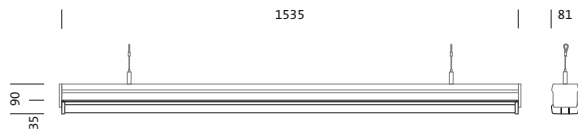

Bestillingsnummer: 53BD812DV4A5C2 | GTIN (EAN): 4069025124371

Produktbeskrivelse:

DUS® 31 Gen.2, armaturinnsats, fra stålplate, båndlakkert, hvit, lengde: 1.535mm, bredde: 81mm, høyde: 90mm, 5x systemmål, systemmål: 307mm, LED anslått lysfluks: 10.860lm, lysfarge: 840, forkoblingsenhet: DALI 2, forkoblingsenhet: HF-DALI, med støpsel, 5-polet, med fasevalg, strømtilkobling: 220..240V, AC, 50/60Hz, anslått effekt: 61W, gjennomgående ledningsføring tilgjengelig i systemmål, primært lystekn. deksel: deksel, fra PMMA, lysutstråling: direkte spredende, primær lyskarakteristikk: symmetrisk, kapslingsgrad (totalt): IP20, kapslingsgrad (LED-rom): IP50, beskyttelsesklasse (totalt): VK I (vernejording), kontrolltegn: CE, ENEC, VDE, UKCA, slagfasthet: IK03, tillatt omg.temperatur for innendørs bruk: - 25..+35°C, oppfyller kravene til IFS (International Featured Standards) når det gjelder sikkerhet og kvalitet i matvareindustrien, reduksjon av tillatt maksimal omgivelsestemperatur med 5°C ved takmontering, pakningsenhet: 1 stykk

Bestykning: LED
Vekt (kg): 1,8
GTIN (EAN): 4069025124371