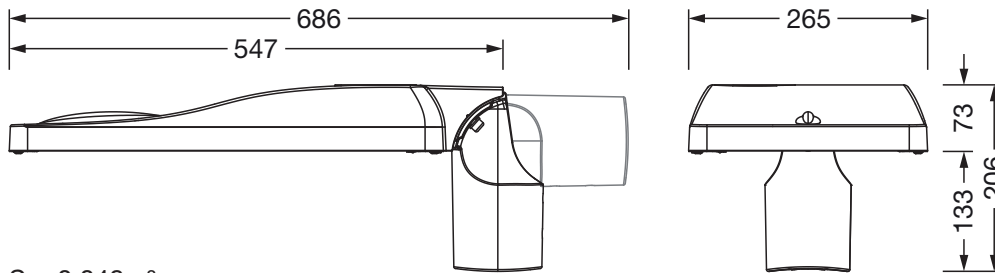

Montasje

- Montasjetype, montasjested: sideinngang, toppdel, på mast

Elektrisk tilkobling

- Tilkobling: ledning H07RN-F 2x 1,5mm²
- Nominell spenning: 220..240V, 50/60Hz, AC
- Støtspenningsfasthet: 10kV 1,2/50µs
- Tilkoblingsledning: formontert, L= 6,5m

Dimensjoner, Vekt

- Vekt: 6,3kg
- Masttopp: toppmål: 76/60mm

Lysemisjon

- Lysemisjon: 0% ved 0° helling

Levetid

- Anslått levetid: 100000 t ved OT = 25°C

Bestillingsnummer: 5XH6A31A08GA | GTIN (EAN): 4069025103536

Mål:

S = 0.048m²