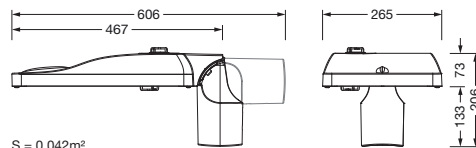

Bestillingsnummer: 5XH5U31T08CA | GTIN (EAN): 4069025103482

Produktbeskrivelse:

Streetlight SL 31 micro D4i, Desk-Remote mastarmatur for toppdel, sideinngang; lysstyring med linse fra PMMA; lysfordeling: P0.8a, direkte asymmetrisk spredende, for plass- og veibelysning iht. standard; LED: lysfluks: 1.450lm, lysfarge: 730, fargetemperatur: 3000K; lysutbytte: 142,2lm/W; styring: forhåndsinnstilling: logaritmisk dimmekarakteristikk, fleksibel lysfluksparametrisering, tidsbestemt lysstyring, konstant lysstrømstyring, effektreduksjon, intelligent temperaturretur-regulering i EVG og i LED-modulen, overopphetingsvern; armaturhus, fra aluminium presstøpt, Siteco® metallisk grå (DB 702S), korrosivitetskategori C5 high i henhold til DIN EN ISO 12944; deksel fra herdet sikkerhetsglass, klar, kan åpnes uten bruk av verktøy; mastflens fra aluminium presstøpt, Siteco® metallisk grå (DB 702S), toppmål: 76/60mm, mastflens medfølger umontert; med ledning H07RN-F 2x 1,5mm², ledningslengde: 5,5m, tilkoblingsledning formontert; strømtilkobling: 220..240V, AC, 50/60Hz; strømforbruk (ved begynnelse av levetiden): 10,2W / (ved slutten av levetiden): 10,5W / (ved redusert drift 50%): 5,3W; kapslingsgrad (totalt): IP66; beskyttelsesklasse (totalt): VK II (verneisolert); slagfasthet: IK09; kontrolltegn: CE, ENEC, ENEC+, VDE, UKCA, ZD4i; tillatt driftsomgivelsestemperatur for utendørs bruk: -40..+50°C; pakningsenhet: 1 stykk

Bestykning: LED
Vekt (kg): 5,3
GTIN (EAN): 4069025103482