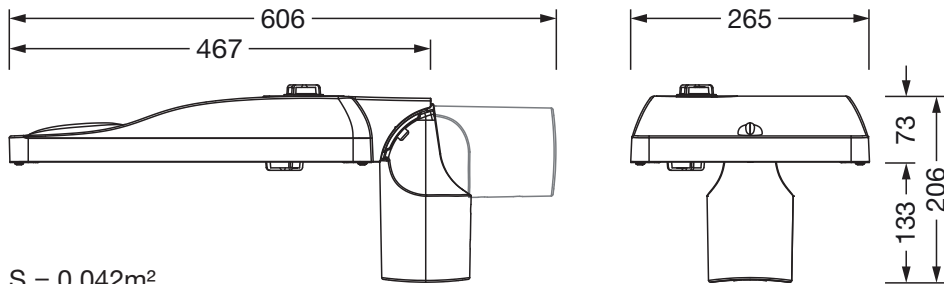

Bestillingsnummer: 5XH5U31T08CA | GTIN (EAN): 4069025103482

Mål:

S = 0.042m²