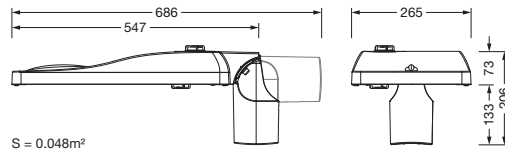

Bestillingsnummer: 5XH6E31T08GA | GTIN (EAN): 4069025104410

Produktbeskrivelse:

Streetlight SL 31 mini D4i, Desk-Remote mastarmatur for toppdel, sideinngang; lysstyring med linse fra PMMA; lysfordeling: STW1.0a, direkte asymmetrisk spredende, for plass- og veibelysning iht. standard; LED: lysfluks: 5.880lm, lysfarge: 730, fargetemperatur: 3000K; lysutbytte: 149,6lm/W; styring: forhåndsinnstilling: logaritmisk dimmekarakteristikk, fleksibel lysfluksparametrisering, tidsbestemt lysstyring, konstant lysstrømstyring, effektreduksjon, intelligent temperaturretur-regulering i EVG og i LED-modulen, overopphetingsvern; armaturhus, fra aluminium presstøpt, Siteco® metallisk grå (DB 702S), korrosivitetskategori C5 high i henhold til DIN EN ISO 12944; deksel fra herdet sikkerhetsglass, klar, kan åpnes uten bruk av verktøy; mastflens fra aluminium presstøpt, Siteco® metallisk grå (DB 702S), toppmål: 76/60mm, mastflens medfølger umontert; med ledning H07RN-F 2x 1,5mm², ledningslengde: 6,5m, tilkoblingsledning formontert; strømtilkobling: 220..240V, AC, 50/60Hz; strømforbruk (ved begynnelse av levetiden): 39,3W / (ved slutten av levetiden): 40,7W / (ved redusert drift 50%): 18,1W; kapslingsgrad (totalt): IP66; beskyttelsesklasse (totalt): VK II (verneisolert); slagfasthet: IK09; kontrolltegn: CE, ENEC, ENEC+, VDE, UKCA, ZD4i; tillatt driftsomgivelsestemperatur for utendørs bruk: -40..+50°C; pakningsenhet: 1 stykk

Bestykning: LED
 Vekt (kg): 6,3
 GTIN (EAN): 4069025104410

S = 0.048m²

Bestillingsnummer: 5XH6E31T08GA | GTIN (EAN): 4069025104410

Detaljert teknisk beskrivelse:

Hovedegenskaper

- Produkttype: mastarmatur
- Produktnavn: Streetlight SL 31 mini
- Bestillingsnummer: 5XH6E31T08GA

Dimensjoner, Vekt

- Vekt: 6,3kg
- Masttopp: toppmål: 76/60mm

Lysemisjon

- Lysemisjon: 0% ved 0° helling

Levetid

- Anslått levetid: 100000 t ved OT = 25°C

Bestillingsnummer: 5XH6E31T08GA | GTIN (EAN): 4069025104410

Mål:

S = 0.048m²