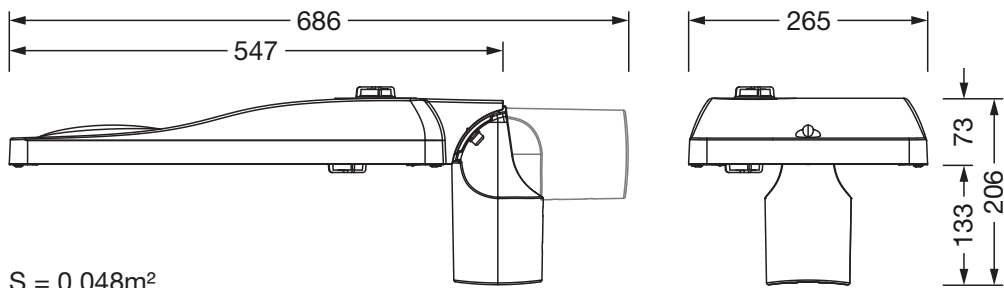

Dimensjoner, Vekt

- Vekt: 6,3kg
- Masttopp: toppmål: 76/60mm

Lysemisjon

- Lysemisjon: 0% ved 0° helling

Levetid

- Anslått levetid: 100000 t ved OT = 25°C

Bestillingsnummer: 5XH6E31T08GA | GTIN (EAN): 4069025104410

Mål:

S = 0.048m²