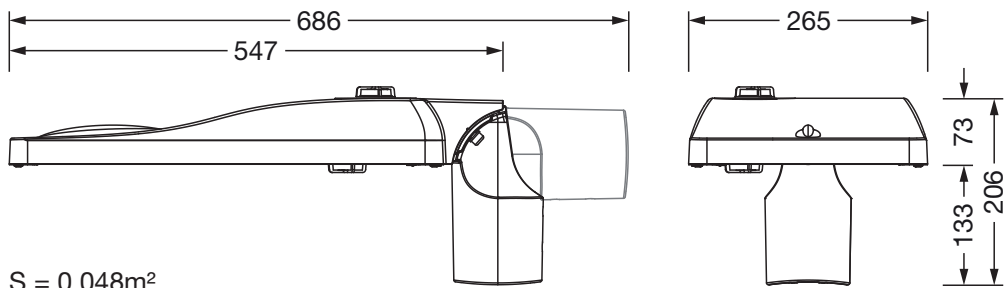

Bestillingsnummer: 5XH6A31T08HA | GTIN (EAN): 4069025103550

Mål:

S = 0.048m²