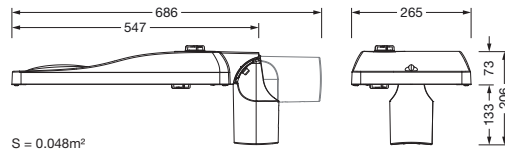

Bestillingsnummer: 5XH6A31T08HA | GTIN (EAN): 4069025103550

Produktbeskrivelse:

Streetlight SL 31 mini D4i, Desk-Remote mastarmatur for toppdel, sideinngang; lysstyring med linse fra PMMA; lysfordeling: P1.0a, direkte asymmetrisk spredende, for plass- og veibelysning iht. standard; LED: lysfluks: 8.970lm, lysfarge: 730, fargetemperatur: 3000K; lysutbytte: 131,5lm/W; styring: forhåndsinnstilling: logaritmisk dimmekarakteristikk, fleksibel lysfluksparametrisering, tidsbestemt lysstyring, konstant lysstrømstyring, effektreduksjon, intelligent temperaturretur-regulering i EVG og i LED-modulen, overopphetingsvern; armaturhus, fra aluminium presstøpt, Siteco® metallisk grå (DB 702S), korrosivitetskategori C5 high i henhold til DIN EN ISO 12944; deksel fra herdet sikkerhetsglass, klar, kan åpnes uten bruk av verktøy; mastflens fra aluminium presstøpt, Siteco® metallisk grå (DB 702S), toppmål: 76/60mm, mastflens medfølger umontert; med ledning H07RN-F 2x 1,5mm², ledningslengde: 8,5m, tilkoblingsledning formontert; strømtilkobling: 220..240V, AC, 50/60Hz; strømforbruk (ved begynnelse av levetiden): 68,2W / (ved slutten av levetiden): 74,4W / (ved redusert drift 50%): 29,7W; kapplingsgrad (totalt): IP66; beskyttelsesklasse (totalt): VK II (verneisolert); slagfasthet: IK09; kontrolltegn: CE, ENEC, ENEC+, VDE, UKCA, ZD4i; tillatt driftsomgivelsestemperatur for utendørs bruk: -40..+50°C; pakningsenhet: 1 stykk

Bestykning: LED
Vekt (kg): 6,5
GTIN (EAN): 4069025103550