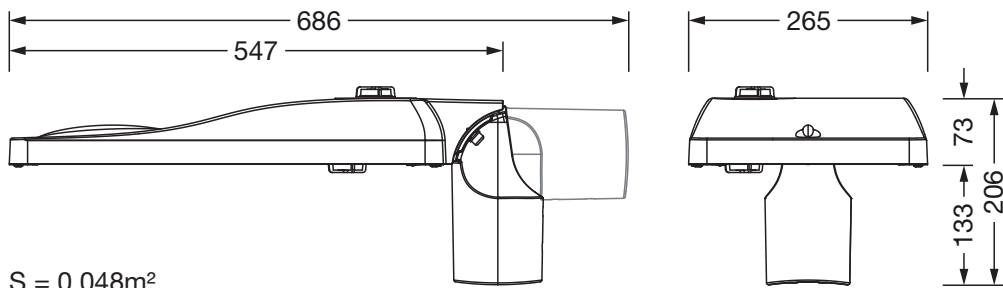

Bestillingsnummer: 5XH2D31T08HA | GTIN (EAN): 4069025101938

Mål:

S = 0.048m²