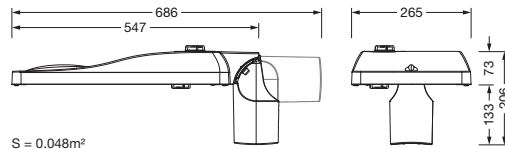

Bestillingsnummer: 5XH2D31T08HA | GTIN (EAN): 4069025101938

Produktbeskrivelse:

Streetlight SL 31 mini D4i, Desk-Remote mastarmatur for toppdel, sideinngang; lysstyring med linse fra PMMA; lysfordeling: ST1.0a, direkte asymmetrisk spredende, for plass- og veibelysning iht. standard; LED: lysfluks: 9.230lm, lysfarge: 730, fargetemperatur: 3000K; lysutbytte: 135,3lm/W; styring: forhåndsinnstilling: logaritmisk dimmekarakteristikk, fleksibel lysfluksparametrisering, tidsbestemt lysstyring, konstant lysstrømstyring, effektreduksjon, intelligent temperaturretur-regulering i EVG og i LED-modulen, overopphetingsvern; armaturhus, fra aluminium presstøpt, Siteco® metallisk grå (DB 702S), korrosivitetskategori C5 high i henhold til DIN EN ISO 12944; deksel fra herdet sikkerhetsglass, klar, mastflens fra aluminium presstøpt, Siteco® metallisk grå (DB 702S), toppmål: 76/60mm, mastflens medfølger umontert; med ledning H07RN-F 2x 1,5mm², ledningslengde: 8,5m, tilkoblingsledning formontert; strømtilkobling: 220..240V, AC, 50/60Hz; strømforbruk (ved begynnelse av levetiden): 68,2W / (ved slutten av levetiden): 74,4W / (ved redusert drift 50%): 29,7W; kapslingsgrad (totalt): IP66; beskyttelsesklasse (totalt): VK II (verneisolert); slagfasthet: IK09; kontrolltegn: CE, ENEC, ENEC+, VDE, UKCA, ZD4i; tillatt driftsomgivelsestemperatur for utendørs bruk: -40..+50°C; pakningsenhet: 1 stykk

Bestykning: LED
Vekt (kg): 6,5
GTIN (EAN): 4069025101938