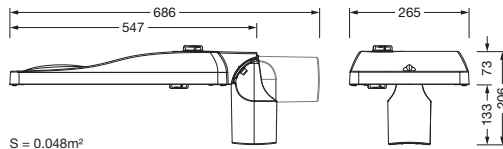

Bestillingsnummer: 5XH2D71T08GA | GTIN (EAN): 4069025102485

Produktbeskrivelse:

Streetlight SL 31 mini D4i, Desk-Remote mastarmatur for toppdel, sideinngang; lysstyring med linse fra PMMA; lysfordeling: ST1.0a, direkte asymmetrisk spredende, for plass- og veibelysning iht. standard; LED: lysfluks: 4.860lm, lysfarge: 722, fargetemperatur: 2200K; lysutbytte: 123,7lm/W; styring: forhåndsinnstilling: logaritmisk dimmekarakteristikk, fleksibel lysfluksparametrisering, tidsbestemt lysstyring, konstant lysstrømstyring, effektreduksjon, intelligent temperaturretur-regulering i EVG og i LED-modulen, overopphetingsvern; armaturhus, fra aluminium presstøpt, Siteco® metallisk grå (DB 702S), korrosivitetskategori C5 high i henhold til DIN EN ISO 12944; deksel fra herdet sikkerhetsglass, klar, mastflens fra aluminium presstøpt, Siteco® metallisk grå (DB 702S), toppmål: 76/60mm, mastflens medfølger umontert; med ledning H07RN-F 2x 1,5mm², ledningslengde: 6,5m, tilkoblingsledning formontert; strømtilkobling: 220..240V, AC, 50/60Hz; strømforbruk (ved begynnelse av levetiden): 39,3W / (ved slutten av levetiden): 40,7W / (ved redusert drift 50%): 18,1W; kapslingsgrad (totalt): IP66; beskyttelsesklasse (totalt): VK II (verneisolert); slagfasthet: IK09; kontrolltegn: CE, ENEC, ENEC+, VDE, UKCA, ZD4i; tillatt driftsomgivelsestemperatur for utendørs bruk: -40..+50°C; pakningsenhet: 1 stykk

Bestykning: LED
Vekt (kg): 6,3
GTIN (EAN): 4069025102485