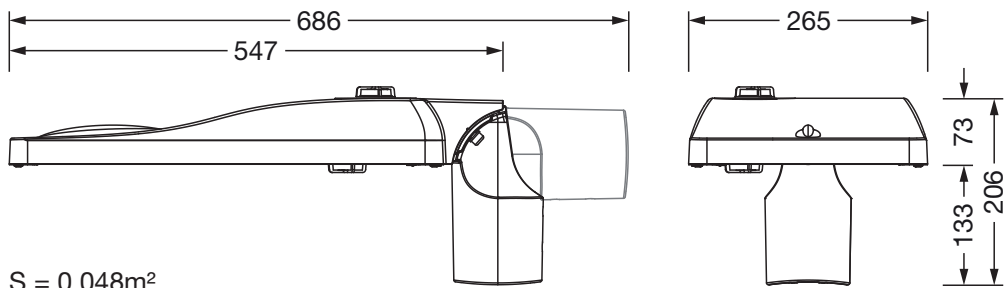

Bestillingsnummer: 5XH2D71T08GA | GTIN (EAN): 4069025102485

Mål:

S = 0.048m²