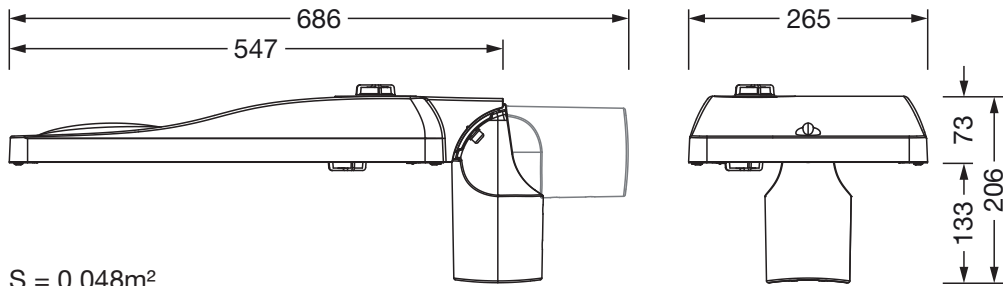

Dimensjoner, Vekt

- Vekt: 6,3kg
- Masttopp: toppmål: 76/60mm

Lysemisjon

- Lysemisjon: 0% ved 0° helling

Levetid

- Anslått levetid: 100000 t ved OT = 25°C

Bestillingsnummer: 5XH6D3AT08GA | GTIN (EAN): 4069025104304

Mål:

S = 0.048m²