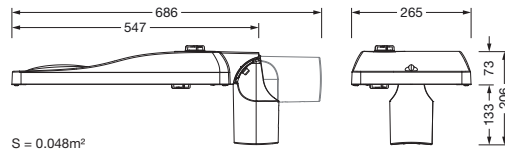

Bestillingsnummer: 5XH6D3AT08GA | GTIN (EAN): 4069025104304

Produktbeskrivelse:

Streetlight SL 31 mini D4i mastarmatur for toppdel, sideinngang; lysstyring med linse fra PMMA; lysfordeling: ST1.0a, direkte asymmetrisk spredende, for plass- og veibelysning iht. standard; LED: lysfluks: 5.880lm, lysfarge: 730, fargetemperatur: 3000K; lysutbytte: 149,6lm/W; styring: forhåndsinnstilling: logaritmisk dimmekarakteristikk, fleksibel lysfluksparametrisering, tidsbestemt lysstyring, konstant lysstrømstyring, effektreduksjon, intelligent temperaturretur-regulering i EVG og i LED-modulen, overopphetingsvern; armaturhus, fra aluminium presstøpt, Siteco® metallisk grå (DB 702S), korrosivitetskategori C5 high i henhold til DIN EN ISO 12944; deksel fra herdet sikkerhetsglass, klar, kan åpnes uten bruk av verktøy; mastflens fra aluminium presstøpt, Siteco® metallisk grå (DB 702S), toppmål: 76/60mm, mastflens medfølger umontert; med ledning H07RN-F 2x 1,5mm², ledningslengde: 6,5m, tilkoblingsledning formontert; strømtilkobling: 220..240V, AC, 50/60Hz; strømforbruk (ved begynnelse av levetiden): 39,3W / (ved slutten av levetiden): 40,7W / (ved redusert drift 50%): 18,1W; kapslingsgrad (totalt): IP66; beskyttelsesklasse (totalt): VK II (verneisolert); slagfasthet: IK09; kontrolltegn: CE, ENEC, ENEC+, VDE, UKCA, ZD4i; tillatt driftsomgivelsestemperatur for utendørs bruk: -40..+50°C; pakningsenhet: 1 stykk

Bestykning: LED
 Vekt (kg): 6,3
 GTIN (EAN): 4069025104304

Bestillingsnummer: 5XH6D3AT08GA | GTIN (EAN): 4069025104304

Detaljert teknisk beskrivelse:

Hovedegenskaper

- Produkttype: mastarmatur
- Produktnavn: Streetlight SL 31 mini
- Bestillingsnummer: 5XH6D3AT08GA

Dimensjoner, Vekt

- Vekt: 6,3kg
- Masttopp: toppmål: 76/60mm

Lysemisjon

- Lysemisjon: 0% ved 0° helling

Levetid

- Anslått levetid: 100000 t ved OT = 25°C

Bestillingsnummer: 5XH6D3AT08GA | GTIN (EAN): 4069025104304

Mål:

S = 0.048m²