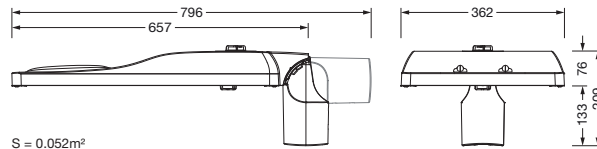

Bestillingsnummer: 5XH8B31T08SA | GTIN (EAN): 4069025104557

Produktbeskrivelse:

Streetlight SL 31 maxi D4i, Desk-Remote mastarmatur for toppdel, sideinngang; lysstyring med linse fra PMMA; lysfordeling: ST0.5a, direkte asymmetrisk spredende, for plass- og veibelysning iht. standard; LED: lysfluks: 28.310lm, lysfarge: 730, fargetemperatur: 3000K; lysutbytte: 133,9lm/W; styring: forhåndsinnstilling: logaritmisk dimmekarakteristikk, fleksibel lysfluksparametrisering, tidsbestemt lysstyring, konstant lysstrømstyring, effektreduksjon, intelligent temperaturretur-regulering i EVG og i LED-modulen, overopphetingsvern; armaturhus, fra aluminium presstøpt, Siteco® metallisk grå (DB 702S), korrosivitetskategori C5 high i henhold til DIN EN ISO 12944; deksel fra herdet sikkerhetsglass, klar, kan åpnes uten bruk av verktøy; mastflens fra aluminium presstøpt, Siteco® metallisk grå (DB 702S), toppmål: 76/60mm, mastflens medfølger umontert; med ledning H07RN-F 2x 1,5mm², ledningslengde: 14,5m, tilkoblingsledning formontert; strømtilkobling: 220..240V, AC, 50/60Hz; strømforbruk (ved begynnelse av levetiden): 211,4W / (ved slutten av levetiden): 238W / (ved redusert drift 50%): 88,1W; kapslingsgrad (totalt): IP66; beskyttelsesklasse (totalt): VK II (verneisolert); slagfasthet: IK09; kontrolltegn: CE, ENEC, ENEC+, VDE, UKCA, ZD4i; tillatt driftsomgivelsestemperatur for utendørs bruk: -40..+50°C; pakningsenhet: 1 stykk

Bestykning: LED
 Vekt (kg): 11,9
 GTIN (EAN): 4069025104557

Bestillingsnummer: 5XH8B31T08SA | GTIN (EAN): 4069025104557

Detaljert teknisk beskrivelse:

Hovedegenskaper

- Produkttype: mastarmatur
- Produktnavn: Streetlight SL 31 maxi
- Bestillingsnummer: 5XH8B31T08SA

Dimensjoner, Vekt

- Vekt: 11,9kg
- Masttopp: toppmål: 76/60mm

Lysemisjon

- Lysemisjon: 0% ved 0° helling

Levetid

- Anslått levetid: 100000 t ved OT = 25°C

Bestillingsnummer: 5XH8B31T08SA | GTIN (EAN): 4069025104557