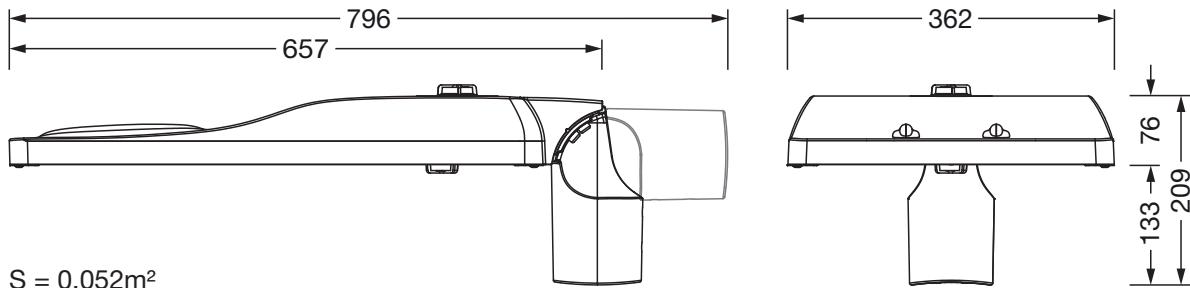

Dimensjoner, Vekt

- Vekt: 11,9kg
- Masttopp: toppmål: 76/60mm

Lysemisjon

- Lysemisjon: 0% ved 0° helling

Levetid

- Anslått levetid: 100000 t ved OT = 25°C

Bestillingsnummer: 5XH8B31T08SA | GTIN (EAN): 4069025104557

Mål:

S = 0.052m²