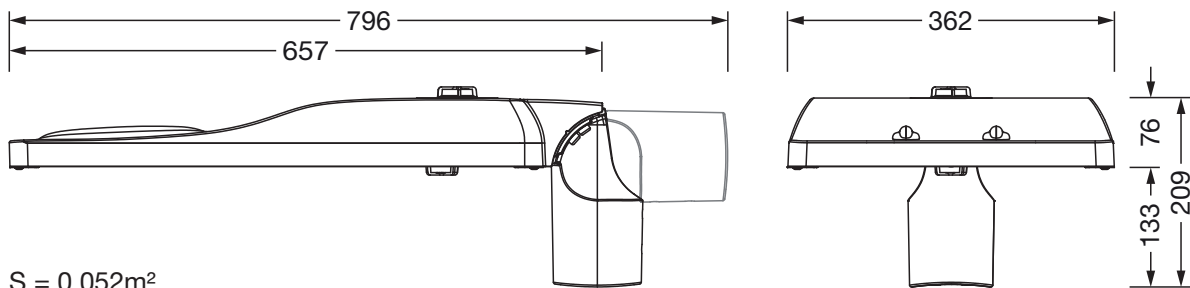

Dimensjoner, Vekt

- Vekt: 11,9kg
- Masttopp: toppmål: 76/60mm

Lysemisjon

- Lysemisjon: 0% ved 0° helling

Levetid

- Anslått levetid: 100000 t ved OT = 25°C

Bestillingsnummer: 5XH8U31T08SA | GTIN (EAN): 4069025105066

Mål:

S = 0.052m²