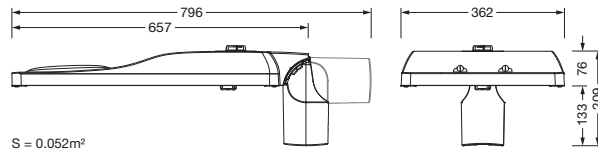

Bestillingsnummer: 5XH8U31T08SA | GTIN (EAN): 4069025105066

Produktbeskrivelse:

Streetlight SL 31 maxi D4i, Desk-Remote mastarmatur for toppdel, sideinngang; lysstyring med linse fra PMMA; lysfordeling: P0.8a, direkte asymmetrisk spredende, for plass- og veibelysning iht. standard; LED: lysfluks: 28.560lm, lysfarge: 730, fargetemperatur: 3000K; lysutbytte: 135,1lm/W; styring: forhåndsinnstilling: logaritmisk dimmekarakteristikk, fleksibel lysfluksparametrisering, tidsbestemt lysstyring, konstant lysstrømstyring, effektreduksjon, intelligent temperaturretur-regulering i EVG og i LED-modulen, overopphetingsvern; armaturhus, fra aluminium presstøpt, Siteco® metallisk grå (DB 702S), korrosivitetskategori C5 high i henhold til DIN EN ISO 12944; deksel fra herdet sikkerhetsglass, klar, kan åpnes uten bruk av verktøy; mastflens fra aluminium presstøpt, Siteco® metallisk grå (DB 702S), toppmål: 76/60mm, mastflens medfølger umontert; med ledning H07RN-F 2x 1,5mm², ledningslengde: 14,5m, tilkoblingsledning formontert; strømtilkobling: 220..240V, AC, 50/60Hz; strømforbruk (ved begynnelse av levetiden): 211,4W / (ved slutten av levetiden): 238W / (ved redusert drift 50%): 88,1W; kapslingsgrad (totalt): IP66; beskyttelsesklasse (totalt): VK II (verneisolert); slagfasthet: IK09; kontrolltegn: CE, ENEC, ENEC+, VDE, UKCA, ZD4i; tillatt driftsomgivelsestemperatur for utendørs bruk: -40..+50°C; pakningsenhet: 1 stykk

Bestykning: LED
 Vekt (kg): 11,9
 GTIN (EAN): 4069025105066

Bestillingsnummer: 5XH8U31T08SA | GTIN (EAN): 4069025105066

Detaljert teknisk beskrivelse:

Hovedegenskaper

- Produkttype: mastarmatur
- Produktnavn: Streetlight SL 31 maxi
- Bestillingsnummer: 5XH8U31T08SA

Dimensjoner, Vekt

- Vekt: 11,9kg
- Masttopp: toppmål: 76/60mm

Lysemisjon

- Lysemisjon: 0% ved 0° helling

Levetid

- Anslått levetid: 100000 t ved OT = 25°C

Bestillingsnummer: 5XH8U31T08SA | GTIN (EAN): 4069025105066