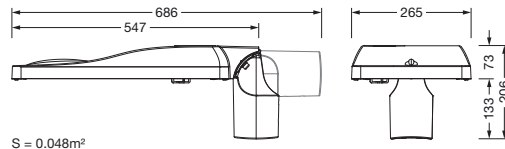

Bestillingsnummer: 5XH2D31R08JA | GTIN (EAN): 4069025101860

Produktbeskrivelse:

Streetlight SL 31 mini D4i, Desk-Remote mastarmatur for toppdel, sideinngang; lysstyring med linse fra PMMA; lysfordeling: ST1.0a, direkte asymmetrisk spredende, for plass- og veibelysning iht. standard; LED: lysfluks: 12.270lm, lysfarge: 730, fargetemperatur: 3000K; lysutbytte: 148,7lm/W; styring: forhåndsinnstilling: logaritmisk dimmekarakteristikk, fleksibel lysfluksparametrisering, tidsbestemt lysstyring, konstant lysstrømstyring, effektreduksjon, intelligent temperaturretur-regulering i EVG og i LED-modulen, overopphetingsvern; armaturhus, fra aluminium presstøpt, Siteco® metallisk grå (DB 702S), korrosivitetskategori C5 high i henhold til DIN EN ISO 12944; deksel fra herdet sikkerhetsglass, klar, mastflens fra aluminium presstøpt, Siteco® metallisk grå (DB 702S), toppmål: 76/60mm, mastflens medfølger umontert; med ledning H07RN-F 2x 1,5mm², ledningslengde: 10,5m, tilkoblingsledning formontert; strømtilkobling: 220..240V, AC, 50/60Hz; strømforbruk (ved begynnelse av levetiden): 82,5W / (ved slutten av levetiden): 90,1W / (ved redusert drift 50%): 36,8W; kapslingsgrad (totalt): IP66; beskyttelsesklasse (totalt): VK II (verneisoleret); slagfasthet: IK09; kontrolltegn: CE, ENEC, ENEC+, VDE, UKCA, ZD4i; tillatt driftsomgivelsestemperatur for utendørs bruk: -40..+50°C; pakningsenhet: 1 stykk

Bestykning: LED
 Vekt (kg): 6,7
 GTIN (EAN): 4069025101860

S = 0.048m²

Bestillingsnummer: 5XH2D31R08JA | GTIN (EAN): 4069025101860

Detaljert teknisk beskrivelse:

Hovedegenskaper

- Produkttype: mastarmatur
- Produktnavn: Streetlight SL 31 mini
- Bestillingsnummer: 5XH2D31R08JA

Dimensjoner, Vekt

- Vekt: 6,7kg
- Masttopp: toppmål: 76/60mm

Lysemisjon

- Lysemisjon: 0% ved 0° helling

Levetid

- Anslått levetid: 100000 t ved OT = 25°C

Bestillingsnummer: 5XH2D31R08JA | GTIN (EAN): 4069025101860