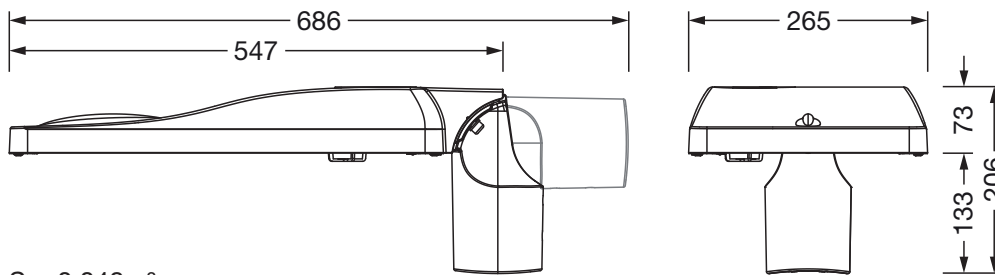

Montasje

- Montasjetype, montasjested: sideinngang, toppdel, på mast

Elektrisk tilkobling

- Tilkobling: ledning H07RN-F 2x 1,5mm²
- Nominell spenning: 220..240V, 50/60Hz, AC
- Støtspenningsfasthet: 10kV 1,2/50µs
- Tilkoblingsledning: formontert, L= 10,5m

Dimensjoner, Vekt

- Vekt: 6,7kg
- Masttopp: toppmål: 76/60mm

Lysemisjon

- Lysemisjon: 0% ved 0° helling

Levetid

- Anslått levetid: 100000 t ved OT = 25°C

Bestillingsnummer: 5XH2D31R08JA | GTIN (EAN): 4069025101860

Mål:

S = 0.048m²