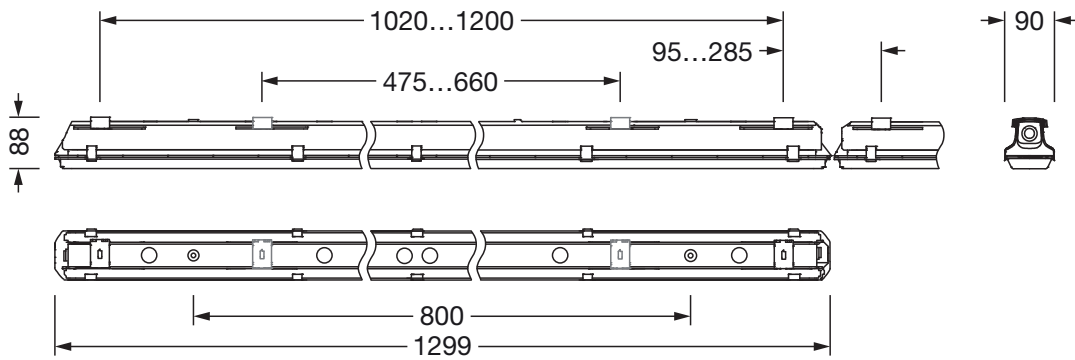

Bestillingsnummer: 51FB10DL420K | GTIN (EAN): 4069025131522

Mål:

Det er obligatorisk at monteringsanvisningene må følges når du planlegger og installerer den elektriske installasjonen (finner du på www.siteco.com)
Toleranser relatert til termiske, elektriske og fotometriske data i henhold til IEC 62722
Versjon 07.06.2024 – Med forbehold om endringer og feil – Påse at du alltid bruker siste versjon –