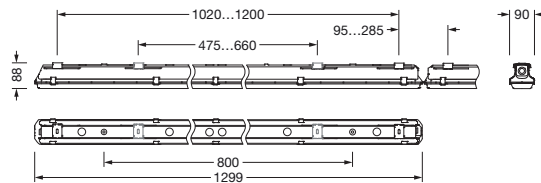

Bestykning: LED
Vekt (kg): 2,1
GTIN (EAN): 4069025131522