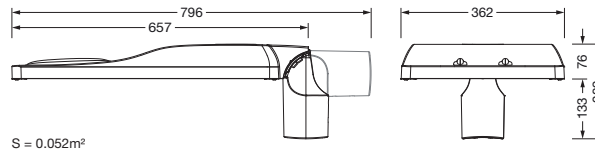

Bestillingsnummer: 5XH8D31A08SA | GTIN (EAN): 4069025104601

Produktbeskrivelse:

Streetlight SL 31 maxi Easy, Desk-Remote mastarmatur for toppdel, sideinngang; lysstyring med linse fra PMMA; lysfordeling: ST1.0a, direkte asymmetrisk spredende, for plass- og veibelysning iht. standard; LED: lysfluks: 28.060lm, lysfarge: 730, fargetemperatur: 3000K; lysutbytte: 134,5lm/W; styring: forhåndsinnstilling: lineær dimmekarakteristikk, fleksibel lysfluksparametrisering, tidsbestemt lysstyring, konstant lysstrømstyring, intelligent temperaturretur-regulering i EVG og i LED-modulen, overopphetingsvern; armaturhus, fra aluminium presstøpt, Siteco® metallisk grå (DB 702S), korrosivitetskategori C5 high i henhold til DIN EN ISO 12944; deksel fra herdet sikkerhetsglass, klar, kan åpnes uten bruk av verktøy; mastflens fra aluminium presstøpt, Siteco® metallisk grå (DB 702S), toppmål: 76/60mm, mastflens medfølger umontert; med ledning H07RN-F 2x 1,5mm², ledningslengde: 14,5m, tilkoblingsledning formontert; strømtilkobling: 220..240V, AC, 50/60Hz; strømforbruk (ved begynnelse av levetiden): 208,6W / (ved slutten av levetiden): 233,1W / (ved redusert drift 50%): 88W; kapslingsgrad (totalt): IP66; beskyttelsesklasse (totalt): VK II (verneisolert); slagfasthet: IK09; kontrolltegn: CE, ENEC, ENEC+, VDE, UKCA; tillatt driftsomgivelsestemperatur for utendørs bruk: -40..+50°C; pakningsenhet: 1 stykk

Bestykning: LED
 Vekt (kg): 11,9
 GTIN (EAN): 4069025104601

S = 0.052m²

Bestillingsnummer: 5XH8D31A08SA | GTIN (EAN): 4069025104601

Detaljert teknisk beskrivelse:

Hovedegenskaper

- Produkttype: mastarmatur
- Produktnavn: Streetlight SL 31 maxi
- Bestillingsnummer: 5XH8D31A08SA

Dimensjoner, Vekt

- Vekt: 11,9kg
- Masttopp: toppmål: 76/60mm

Lysemisjon

- Lysemisjon: 0% ved 0° helling

Levetid

- Anslått levetid: 100000 t ved OT = 25°C

Bestillingsnummer: 5XH8D31A08SA | GTIN (EAN): 4069025104601