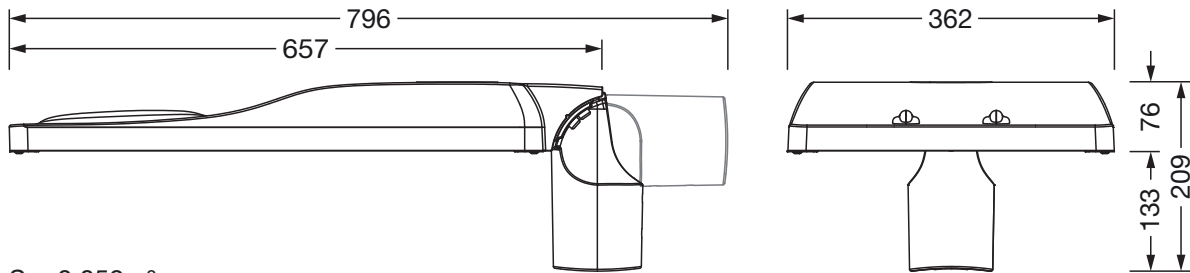

Montasje

- Montasjetype, montasjested: sideinngang, toppdel, på mast

Elektrisk tilkobling

- Tilkobling: ledning H07RN-F 2x 1,5mm²
- Nominell spenning: 220..240V, 50/60Hz, AC
- Støtspenningsfasthet: 10kV 1,2/50µs
- Tilkoblingsledning: formontert, L= 14,5m

Dimensjoner, Vekt

- Vekt: 11,9kg
- Masttopp: toppmål: 76/60mm

Lysemisjon

- Lysemisjon: 0% ved 0° helling

Levetid

- Anslått levetid: 100000 t ved OT = 25°C

Bestillingsnummer: 5XH8D31A08SA | GTIN (EAN): 4069025104601

Mål:

S = 0.052m²