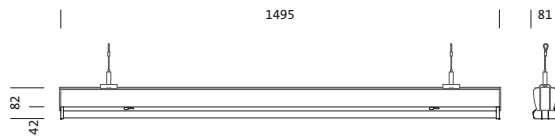

Bestillingsnummer: 53BM812DV4F5D2 | GTIN (EAN): 4069025121721

Produktbeskrivelse:

Modario® 31 Gen.2, armaturinnsats, fra stålplate, båndlakkert, hvit, lengde: 1.495mm, bredde: 81mm, høyde: 82mm, 5x systemmål, systemmål: 299mm, LED anslått lysfluks: 15.730lm, lysfarge: 840, forkoblingsenhet: DALI 2, forkoblingsenhet: HF-DALI, med støpsel, 5-polet, med fasevalg, strømtilkobling: 220..240V, AC, 50/60Hz, anslått effekt: 87W, gjennomgående ledningsføring tilgjengelig i systemmål, primært lystekn. deksel: deksel, fra PMMA, lysutstråling: direkte spredende, primær lyskarakteristikk: symmetrisk, kapslingsgrad (totalt): IP20, kapslingsgrad (LED-rom): IP50, beskyttelsesklasse (totalt): VK I (vernejording), kontrolltegn: CE, ENEC, VDE, UKCA, slagfasthet: IK03, tillatt omg.temperatur for innendørs bruk: -25..+30°C, oppfyller kravene til IFS (International Featured Standards) når det gjelder sikkerhet og kvalitet i matvareindustrien, reduksjon av tillatt maksimal omgivelsestemperatur med 5°C ved takmontering, IP40 ved bruk av valgfritt tilbehør 5TP9018, pakningsenhet: 1 stykk

Bestykning: LED
Vekt (kg): 2,0
GTIN (EAN): 4069025121721