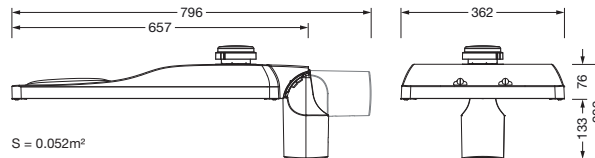

Bestillingsnummer: 5XH4D35N08TA | GTIN (EAN): 4069025102805

Produktbeskrivelse:

Streetlight SL 31 maxi NEMA (7pin), Desk-Remote mastarmatur for toppdel, sideinngang; lysstyring med linse fra PMMA; lysfordeling: ST1.0a, direkte asymmetrisk spredende, for plass- og veibelysning iht. standard; LED: lysfluks: 32.370lm, lysfarge: 730, fargetemperatur: 3000K; lysutbytte: 148,7lm/W; styring: forhåndsinnstilling: lineær dimmekarakteristikk, fleksibel lysfluksparametrisering, tidsbestemt lysstyring, konstant lysstrømstyring, intelligent temperaturretur-regulering i EVG og i LED-modulen, overopphetingsvern; armaturhus, fra aluminium presstøpt, Siteco® metallisk grå (DB 702S), korrosivitetskategori C5 high i henhold til DIN EN ISO 12944; deksel fra herdet sikkerhetsglass, klar, mastflens fra aluminium presstøpt, Siteco® metallisk grå (DB 702S), toppmål: 76/60mm, mastflens medfølger umontert; med ledning H07RN-F 3x 1,5mm², ledningslengde: 14,5m, tilkoblingsledning formontert; strømtilkobling: 220..240V, AC, 50/60Hz; strømforbruk (ved begynnelse av levetiden): 217,7W / (ved slutten av levetiden): 235,3W / (ved redusert drift 50%): 100,1W; kapslingsgrad (totalt): IP66; beskyttelsesklasse (totalt): VK I (vernejording); slagfasthet: IK09; kontrolltegn: CE, ENEC, ENEC+, VDE, UKCA; tillatt driftsomgivelsestemperatur for utendørs bruk: -40..+50°C; pakningsenhet: 1 stykk

Bestykning: LED
 Vekt (kg): 12,5
 GTIN (EAN): 4069025102805

Bestillingsnummer: 5XH4D35N08TA | GTIN (EAN): 4069025102805

Detaljert teknisk beskrivelse:

Hovedegenskaper

- Produkttype: mastarmatur
- Produktnavn: Streetlight SL 31 maxi
- Bestillingsnummer: 5XH4D35N08TA

Dimensjoner, Vekt

- Vekt: 12,5kg
- Masttopp: toppmål: 76/60mm

Lysemisjon

- Lysemisjon: 0% ved 0° helling

Levetid

- Anslått levetid: 100000 t ved OT = 25°C

Bestillingsnummer: 5XH4D35N08TA | GTIN (EAN): 4069025102805