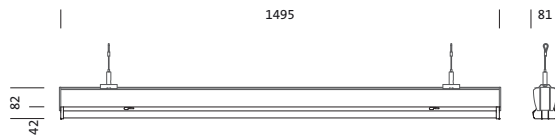

Bestillingsnummer: 53BM812CV4DXD2 | GTIN (EAN): 4069025123077

Produktbeskrivelse:

Modario® 31 Gen.2, armaturinnsats, fra stålplate, båndlakkert, hvit, lengde: 1.495mm, bredde: 81mm, høyde: 82mm, 5x systemmål, systemmål: 299mm, LED anslått lysfluks: 13.040lm, lysfarge: 840, forkoblingsenhet: PÅ/AV multilumen, CLOi, med støpsel, 3-polet, med fasevalg, strømtilkobling: 220..240V, AC, 50/60Hz, begynnelse av levetid: 69W, slutten av levetid: 82W, gjennomgående ledningsføring tilgjengelig i systemmål, primært lystekn. deksel: deksel, fra PMMA, lysutstråling: direkte spredende, primær lyskarakteristikk: symmetrisk, kapslingsgrad (totalt): IP20, kapslingsgrad (LED-rom): IP50, beskyttelsesklasse (totalt): VK I (vernejording), kontrolltegn: CE, ENEC, VDE, UKCA, slagfasthet: IK03, tillatt omg.temperatur for innendørs bruk: -35..+35°C, oppfyller kravene til IFS (International Featured Standards) når det gjelder sikkerhet og kvalitet i matvareindustrien, reduksjon av tillatt maksimal omgivelsestemperatur med 5°C ved takmontering, IP40 ved bruk av valgfritt tilbehør 5TP9018, pakningsenhet: 1 stykk

Bestykning: LED
Vekt (kg): 1,9
GTIN (EAN): 4069025123077