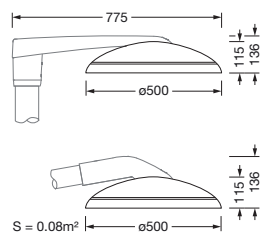

Bestykning: LED
Vekt (kg): 12,2
GTIN (EAN): 4058352055793