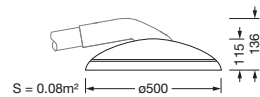

Bestykning: LED
Vekt (kg): 10,9
GTIN (EAN): 4058352055731