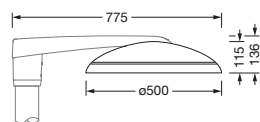

Bestykning: LED
Vekt (kg): 10,9
GTIN (EAN): 4058352055731